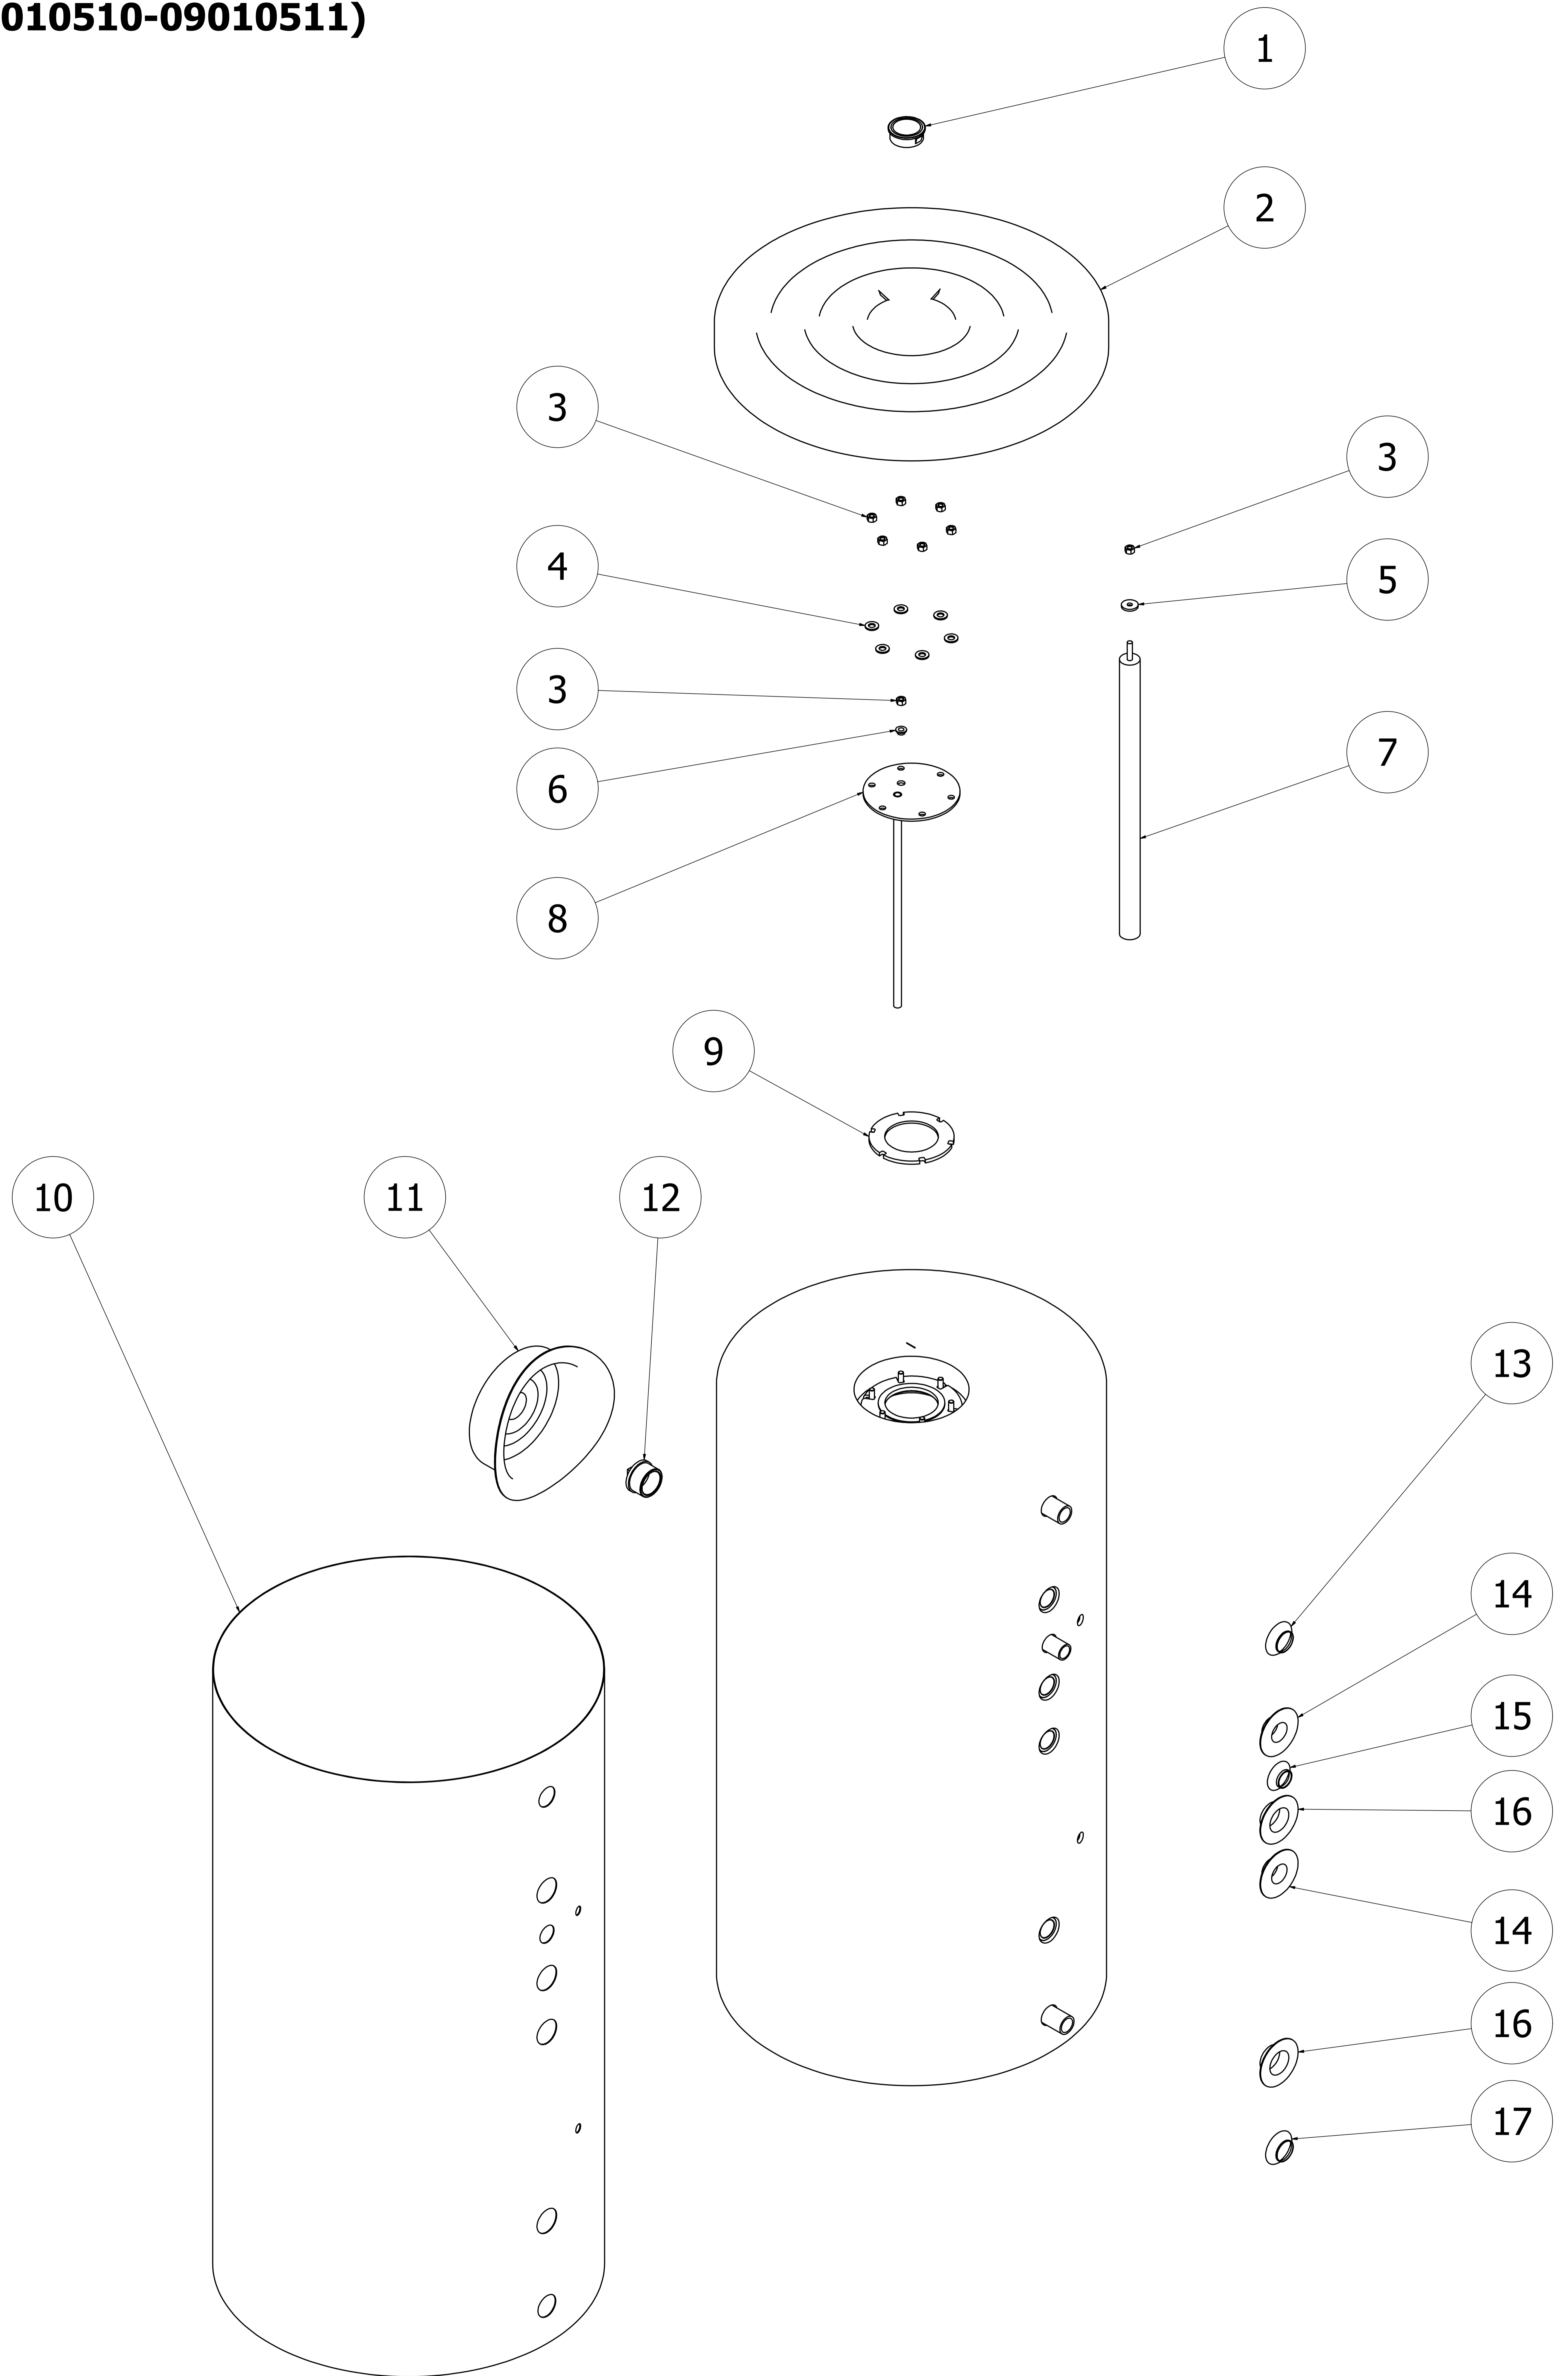

**160LT-200LT AQUA BOYLER ÇİFT SERP.**  
**(09010510-09010511)**

## Данные о запчастях (18). Изделие - 100020671, УВТ 160 DC

Позиция на чертеже	Артикул	Английское наименование	Русское наименование	Рекомендованная розничная цена в у.е.
1	6306410007	THERMOMETER	Термометр	15.57
2	6302211265	PLASTIC TOP COVER 160-200LT	Крышка верхняя пластиковая для бойлера 160-200 л	38.2
3	599300001	NUT M8	Гайка M8	0.04
4	599340057	WASHER 2x10.5x21	Шайба 2x10.5x21	0.1
5	6303430001	ANODE SEALING 3x8x26 K60	Уплотнение анода 3x8x26	0.04
6	6303430003	ANODE PLASTIC WASHER (4.5x8.5x17)	Шайба пластиковая (4.5x8.5x17)	0.38
7	6303410006	ANODE ROD Ø32X520	Анод Ø32X521	57.56
8	6303103299	FLANGE COVER	Крышка фланца	45.86
9	6304210014	FLANGE SEALING 160-200LT	Уплотнение фланца 160-200LT	1.31
10	6302603444	160LT COVER-WHITE	Облицовка мягкая белая для бойлера 160 л	123.63
11	6302130025	SERVICE COVER DN100	Крышка пластиковая фланца DN100	8.18
12	6306121003	BLIND TAP 1 1/2	Заглушка Нр 1 1/2	6.41
13	6302510040	1 PIPE ROSETTE RED	Накладка трубная 1красная	0.81
14	6302510046	1 SOCKET PIPE ROSETTE RED	Накладка трубная 1красная	0.69
15	6302510034	3/4 PIPE ROSETTE BLACK	Накладка трубная 3/4 черная	0.69
16	6302510047	1 SOCKET PIPE ROSETTE BLUE	Накладка трубная 1 голубая	0.69
17	6302510041	1 PIPE ROSETTE BLUE	Накладка трубная 1 голубая	0.81
999	6306103015	SAFETY VALVE 8 bar	Клапан предохранительный бойлера (8 бар)	16.74