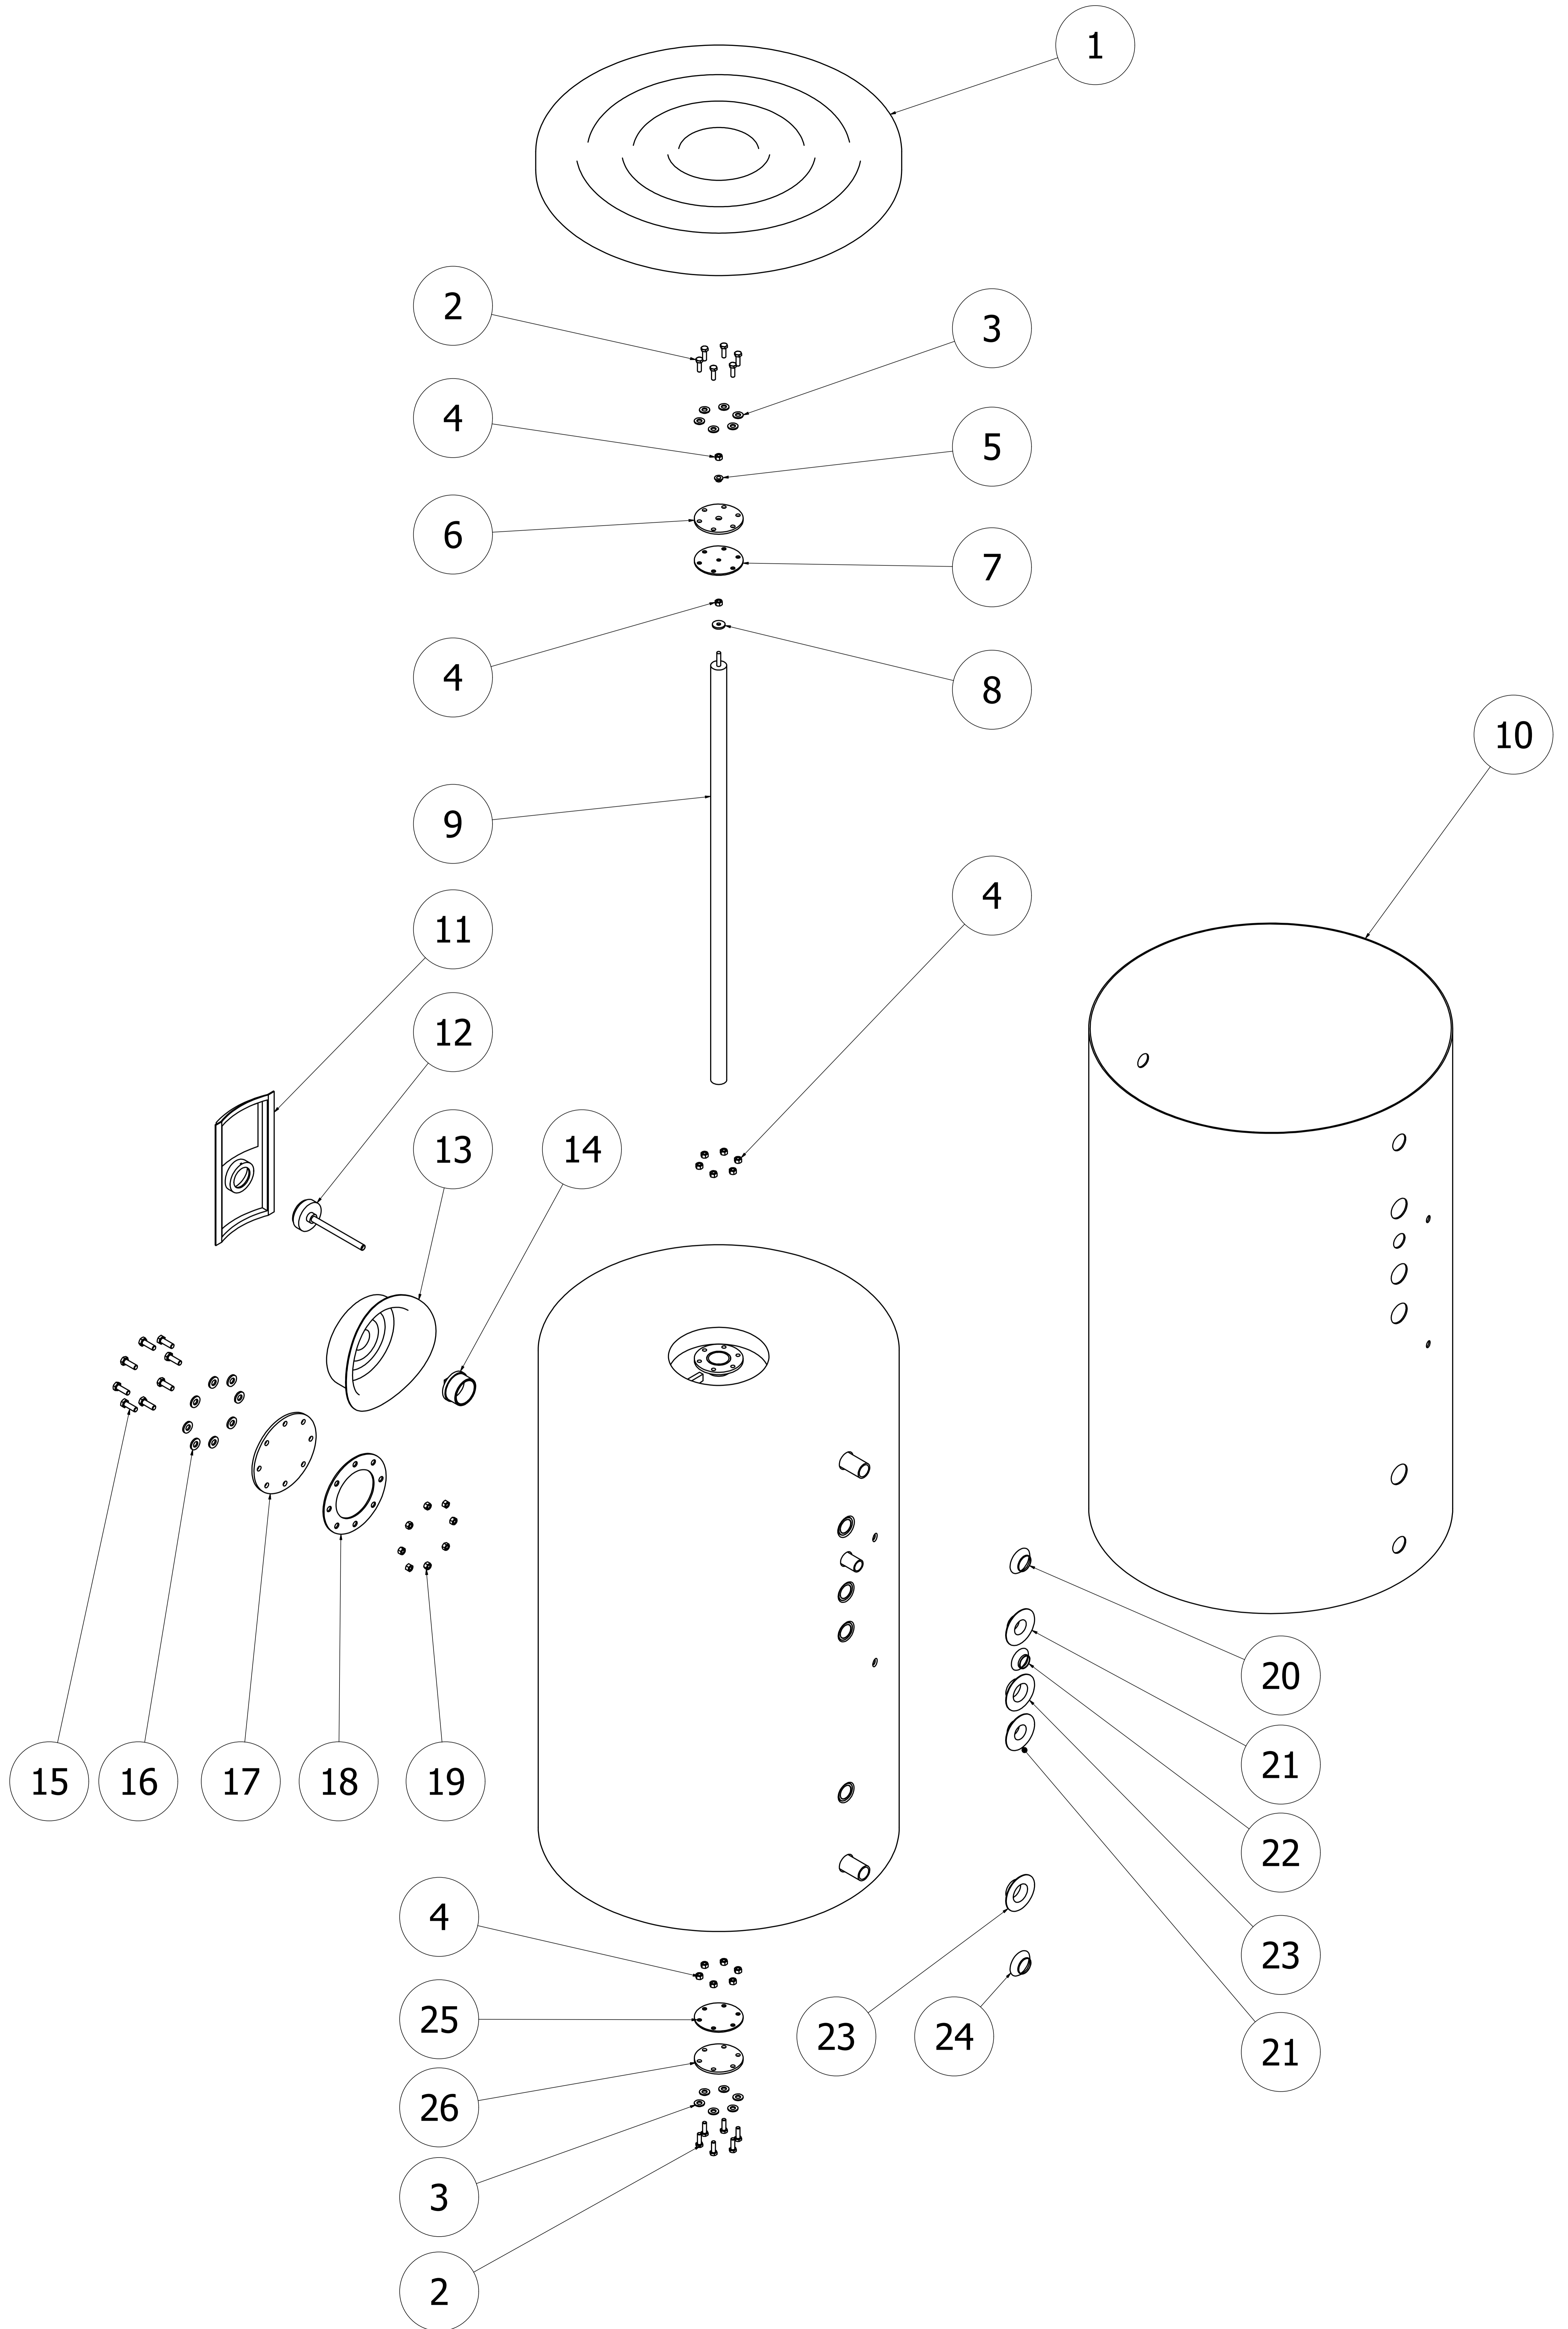

300LT-400LT-500LT AQUA BOYLER ÇİFT SERP.
(090105012-09010513-09010514)

Данные о запчастях (27). Изделие - 100020674, УВТ 400 DC

Позиция на чертеже	Артикул	Английское наименование	Русское наименование	Рекомендованная розничная цена в у.е.
1	6302211266	PLASTIC TOP COVER 300-400-500LT	Крышка верхняя пластиковая для бойлера 300-400-500 л	54.56
2	599120001	BOLT DIN 933 M8*20 8.8 ZN	Болт M8x20	0.2
3	599340057	WASHER 2x10.5x21	Шайба 2x10.5x21	0.1
4	599300001	NUT M8	Гайка M8	0.04
5	6303430003	ANODE PLASTIC WASHER (4.5x8.5x17)	Шайба пластиковая (4.5x8.5x17)	0.38
6	6303131041	FLANGE COVER 1 1/2 (PERFORATED)	Крышка фланца 1 1/2 (Перфорированная)	25.13
7	6304210012	FLANGE SEALING 1 1/2 (PERFORATED)	Уплотнение фланца 1 1/2 (перфорированное)	2.44
8	6303430001	ANODE SEALING 3x8x26 K60	Уплотнение анода 3x8x26	0.04
9	6303410007	ANODE ROD Ø33X1040	Анод Ø33X1040	114.44
10	6302603447	400LT COVER-WHITE	Облицовка мягкая белая для бойлера 400 л	188.88
11	6302130018	LABEL PANEL	Панель декоративная	7.2
12	6306410009	THERMOMETER	Термометр	37.59
13	6302130025	SERVICE COVER DN100	Крышка пластиковая фланца DN100	8.18
14	599400058	BLIND TAP 2	Заглушка Нр 2	9.21
15	599120007	BOLT DIN 933 M1030 8.8 ZN	Болт M10X30	0.45
16	599340006	WASHER 2X10,5X24	Шайба 2X10,5X24	0.1
17	6303131039	FLANGE DOOR DN 100	Крышка фланца DN 100	37.17
18	6304210010	FLANGE SEALING DN 100	Уплотнение фланца DN 100	5.24
19	599300005	NUT M10	Гайка M10	0.15
20	6302510040	1 PIPE ROSETTE RED	Накладка трубная 1красная	0.81
21	6302510046	1 SOCKET PIPE ROSETTE RED	Накладка трубная 1красная	0.69
22	6302510034	3/4 PIPE ROSETTE BLACK	Накладка трубная 3/4 черная	0.69
23	6302510047	1 SOCKET PIPE ROSETTE BLUE	Накладка трубная 1 голубая	0.69
24	6302510041	1 PIPE ROSETTE BLUE	Накладка трубная 1 голубая	0.81
25	6304210013	FLANGE SEALING1 1/2	Уплотнение фланца 1 1/2	2 000000%с 000000%с 0000% 0000