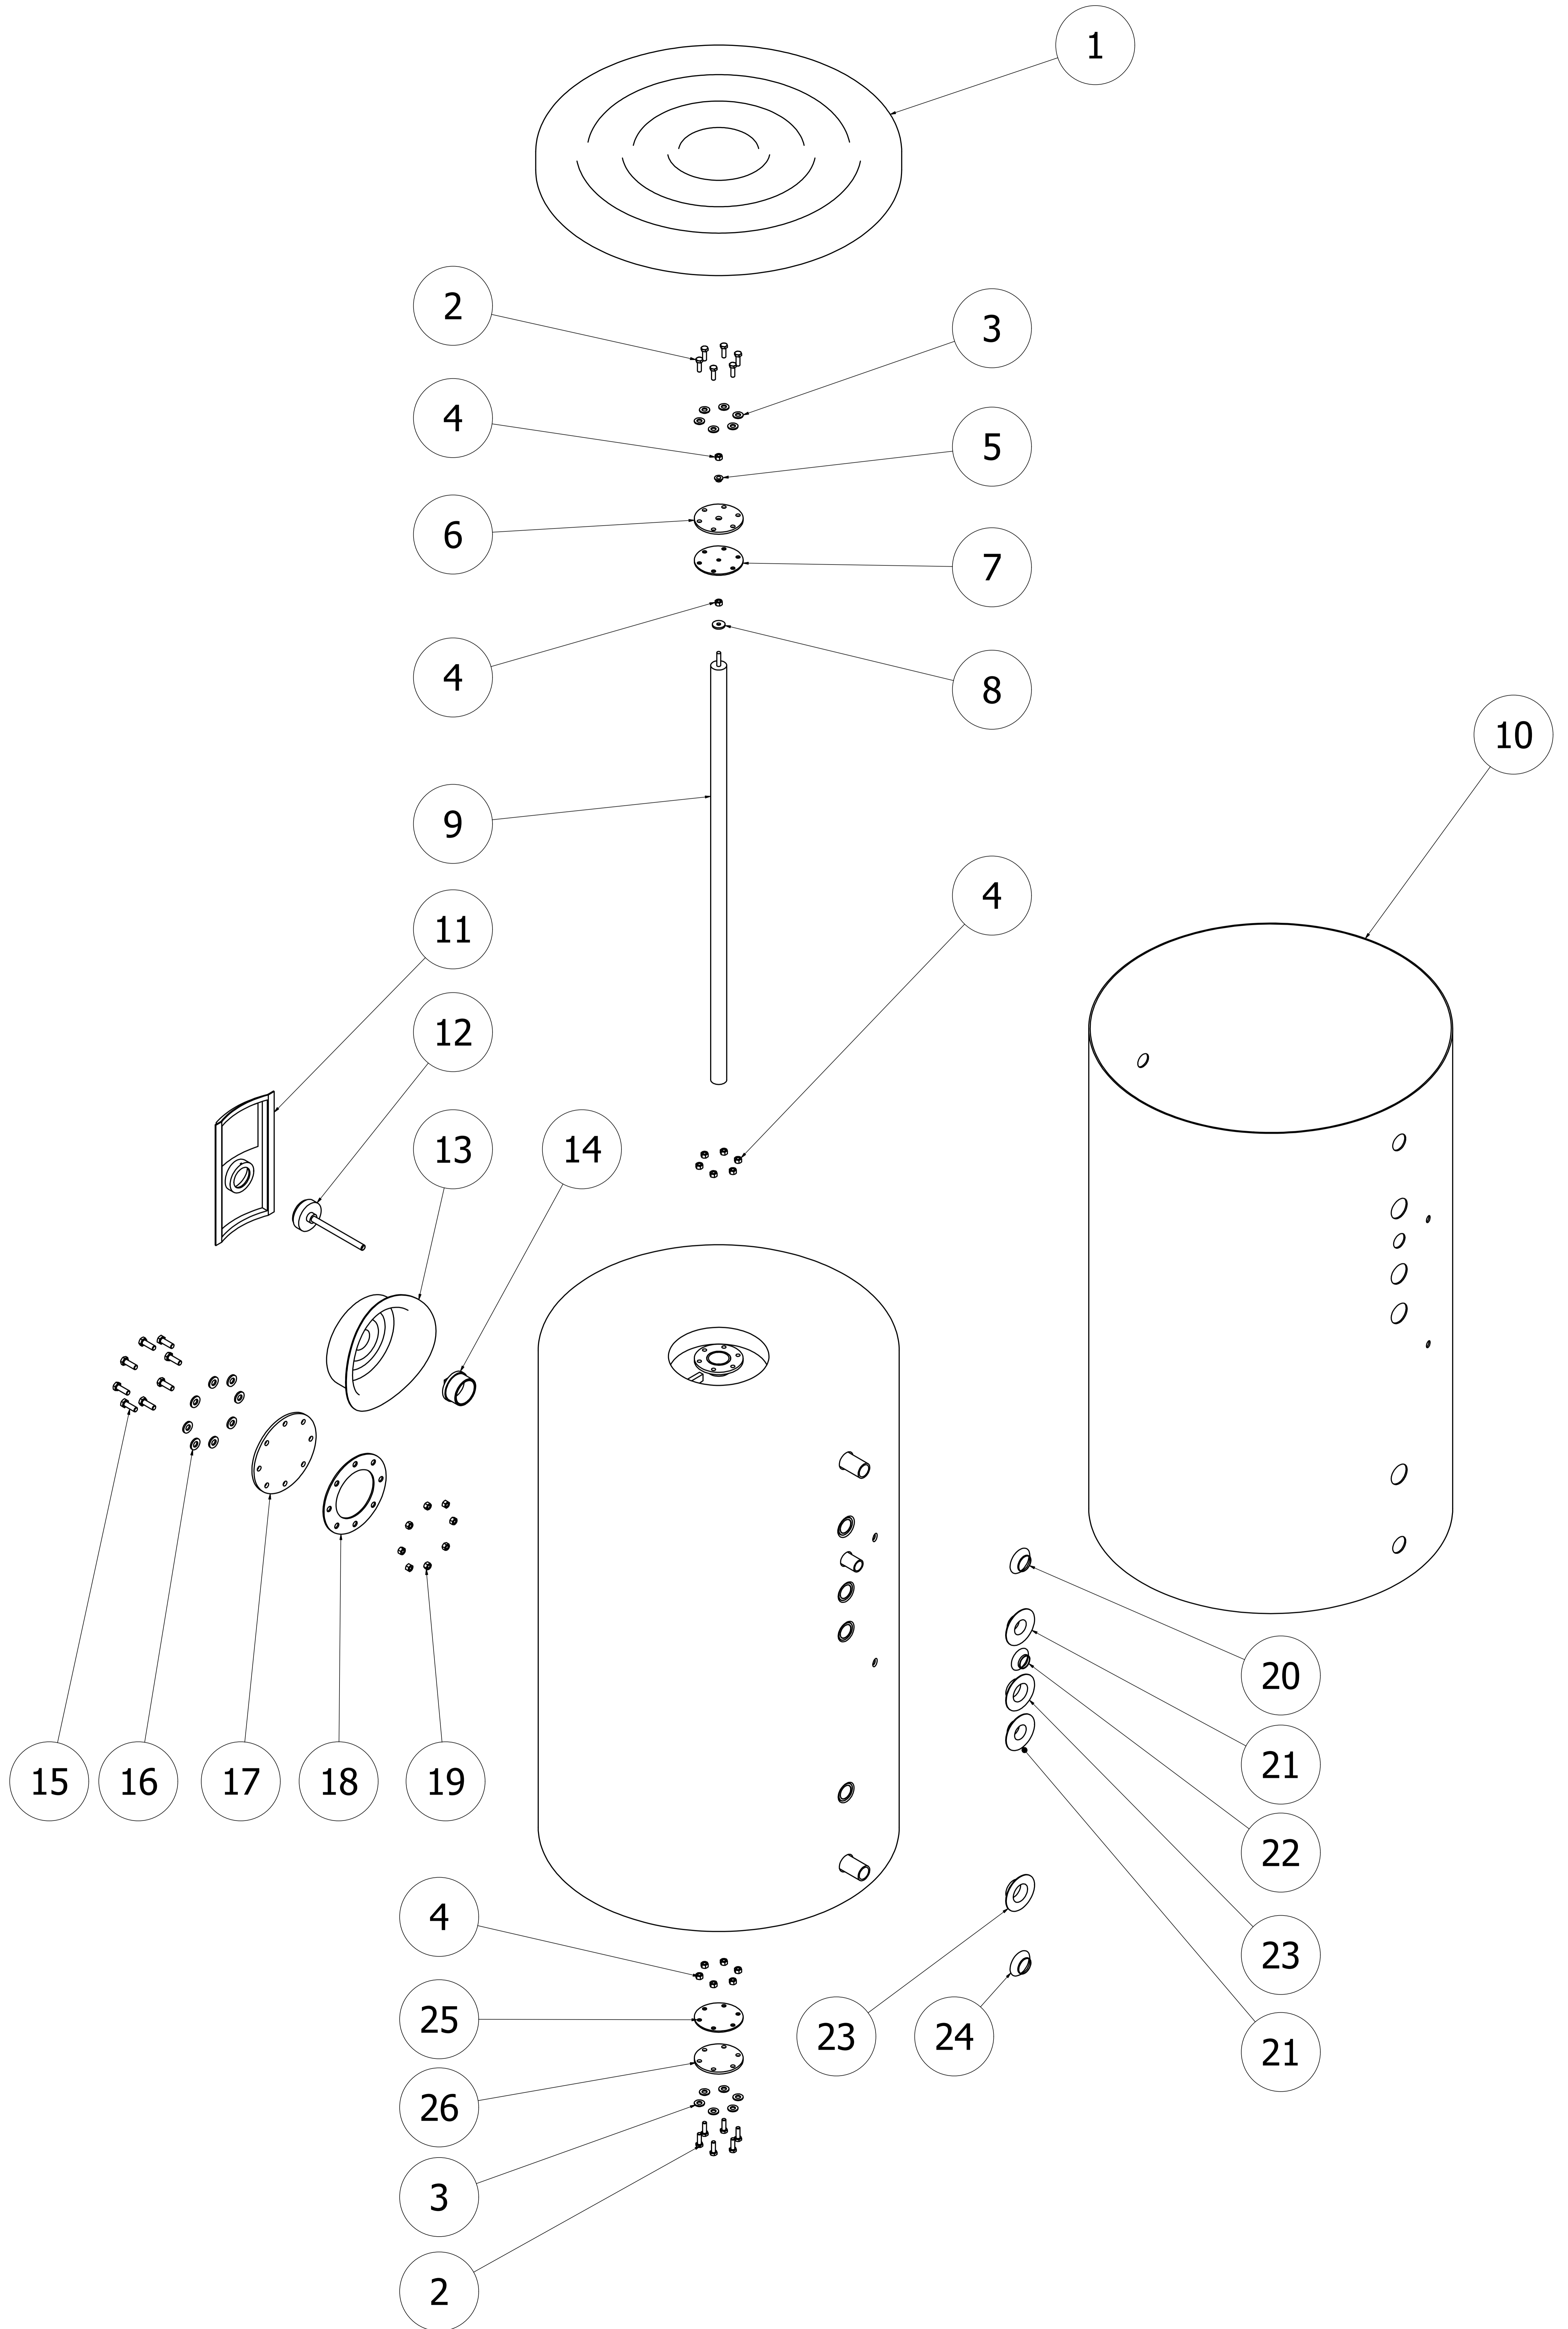

300LT-400LT-500LT AQUA BOYLER ÇİFT SERP.
(090105012-09010513-09010514)

Данные о запчастях (27). Изделие - 100020675, УВТ 500 DC

Позиция на чертеже	Артикул	Английское наименование	Русское наименование	Рекомендованная розничная цена в у.е.
1	6302211266	PLASTIC TOP COVER 300-400-500LT	Крышка верхняя пластиковая для бойлера 300-400-500 л	54.56
2	599120001	BOLT DIN 933 M8*20 8.8 ZN	Болт M8x20	0.2
3	599340057	WASHER 2x10.5x21	Шайба 2x10.5x21	0.1
4	599300001	NUT M8	Гайка M8	0.04
5	6303430003	ANODE PLASTIC WASHER (4.5x8.5x17)	Шайба пластиковая (4.5x8.5x17)	0.38
6	6303131041	FLANGE COVER 1 1/2 (PERFORATED)	Крышка фланца 1 1/2 (Перфорированная)	25.13
7	6304210012	FLANGE SEALING 1 1/2 (PERFORATED)	Уплотнение фланца 1 1/2 (перфорированное)	2.44
8	6303430001	ANODE SEALING 3x8x26 K60	Уплотнение анода 3x8x26	0.04
9	6303410007	ANODE ROD Ø33X1040	Анод Ø33X1040	114.44
10	6302603448	500LT COVER-WHITE	Облицовка мягкая белая для бойлера 500 л	218.42
11	6302130018	LABEL PANEL	Панель декоративная	7.2
12	6306410009	THERMOMETER	Термометр	37.59
13	6302130025	SERVICE COVER DN100	Крышка пластиковая фланца DN100	8.18
14	599400058	BLIND TAP 2	Заглушка Нр 2	9.21
15	599120007	BOLT DIN 933 M1030 8.8 ZN	Болт M10X30	0.45
16	599340006	WASHER 2X10,5X24	Шайба 2X10,5X24	0.1
17	6303131039	FLANGE DOOR DN 100	Крышка фланца DN 100	37.17
18	6304210010	FLANGE SEALING DN 100	Уплотнение фланца DN 100	5.24
19	599300005	NUT M10	Гайка M10	0.15
20	6302510040	1 PIPE ROSETTE RED	Накладка трубная 1красная	0.81
21	6302510046	1 SOCKET PIPE ROSETTE RED	Накладка трубная 1красная	0.69
22	6302510034	3/4 PIPE ROSETTE BLACK	Накладка трубная 3/4 черная	0.69
23	6302510047	1 SOCKET PIPE ROSETTE BLUE	Накладка трубная 1 голубая	0.69
24	6302510041	1 PIPE ROSETTE BLUE	Накладка трубная 1 голубая	0.81
25	6304210013	FLANGE SEALING1 1/2	Уплотнение фланца 1 1/2	2.44