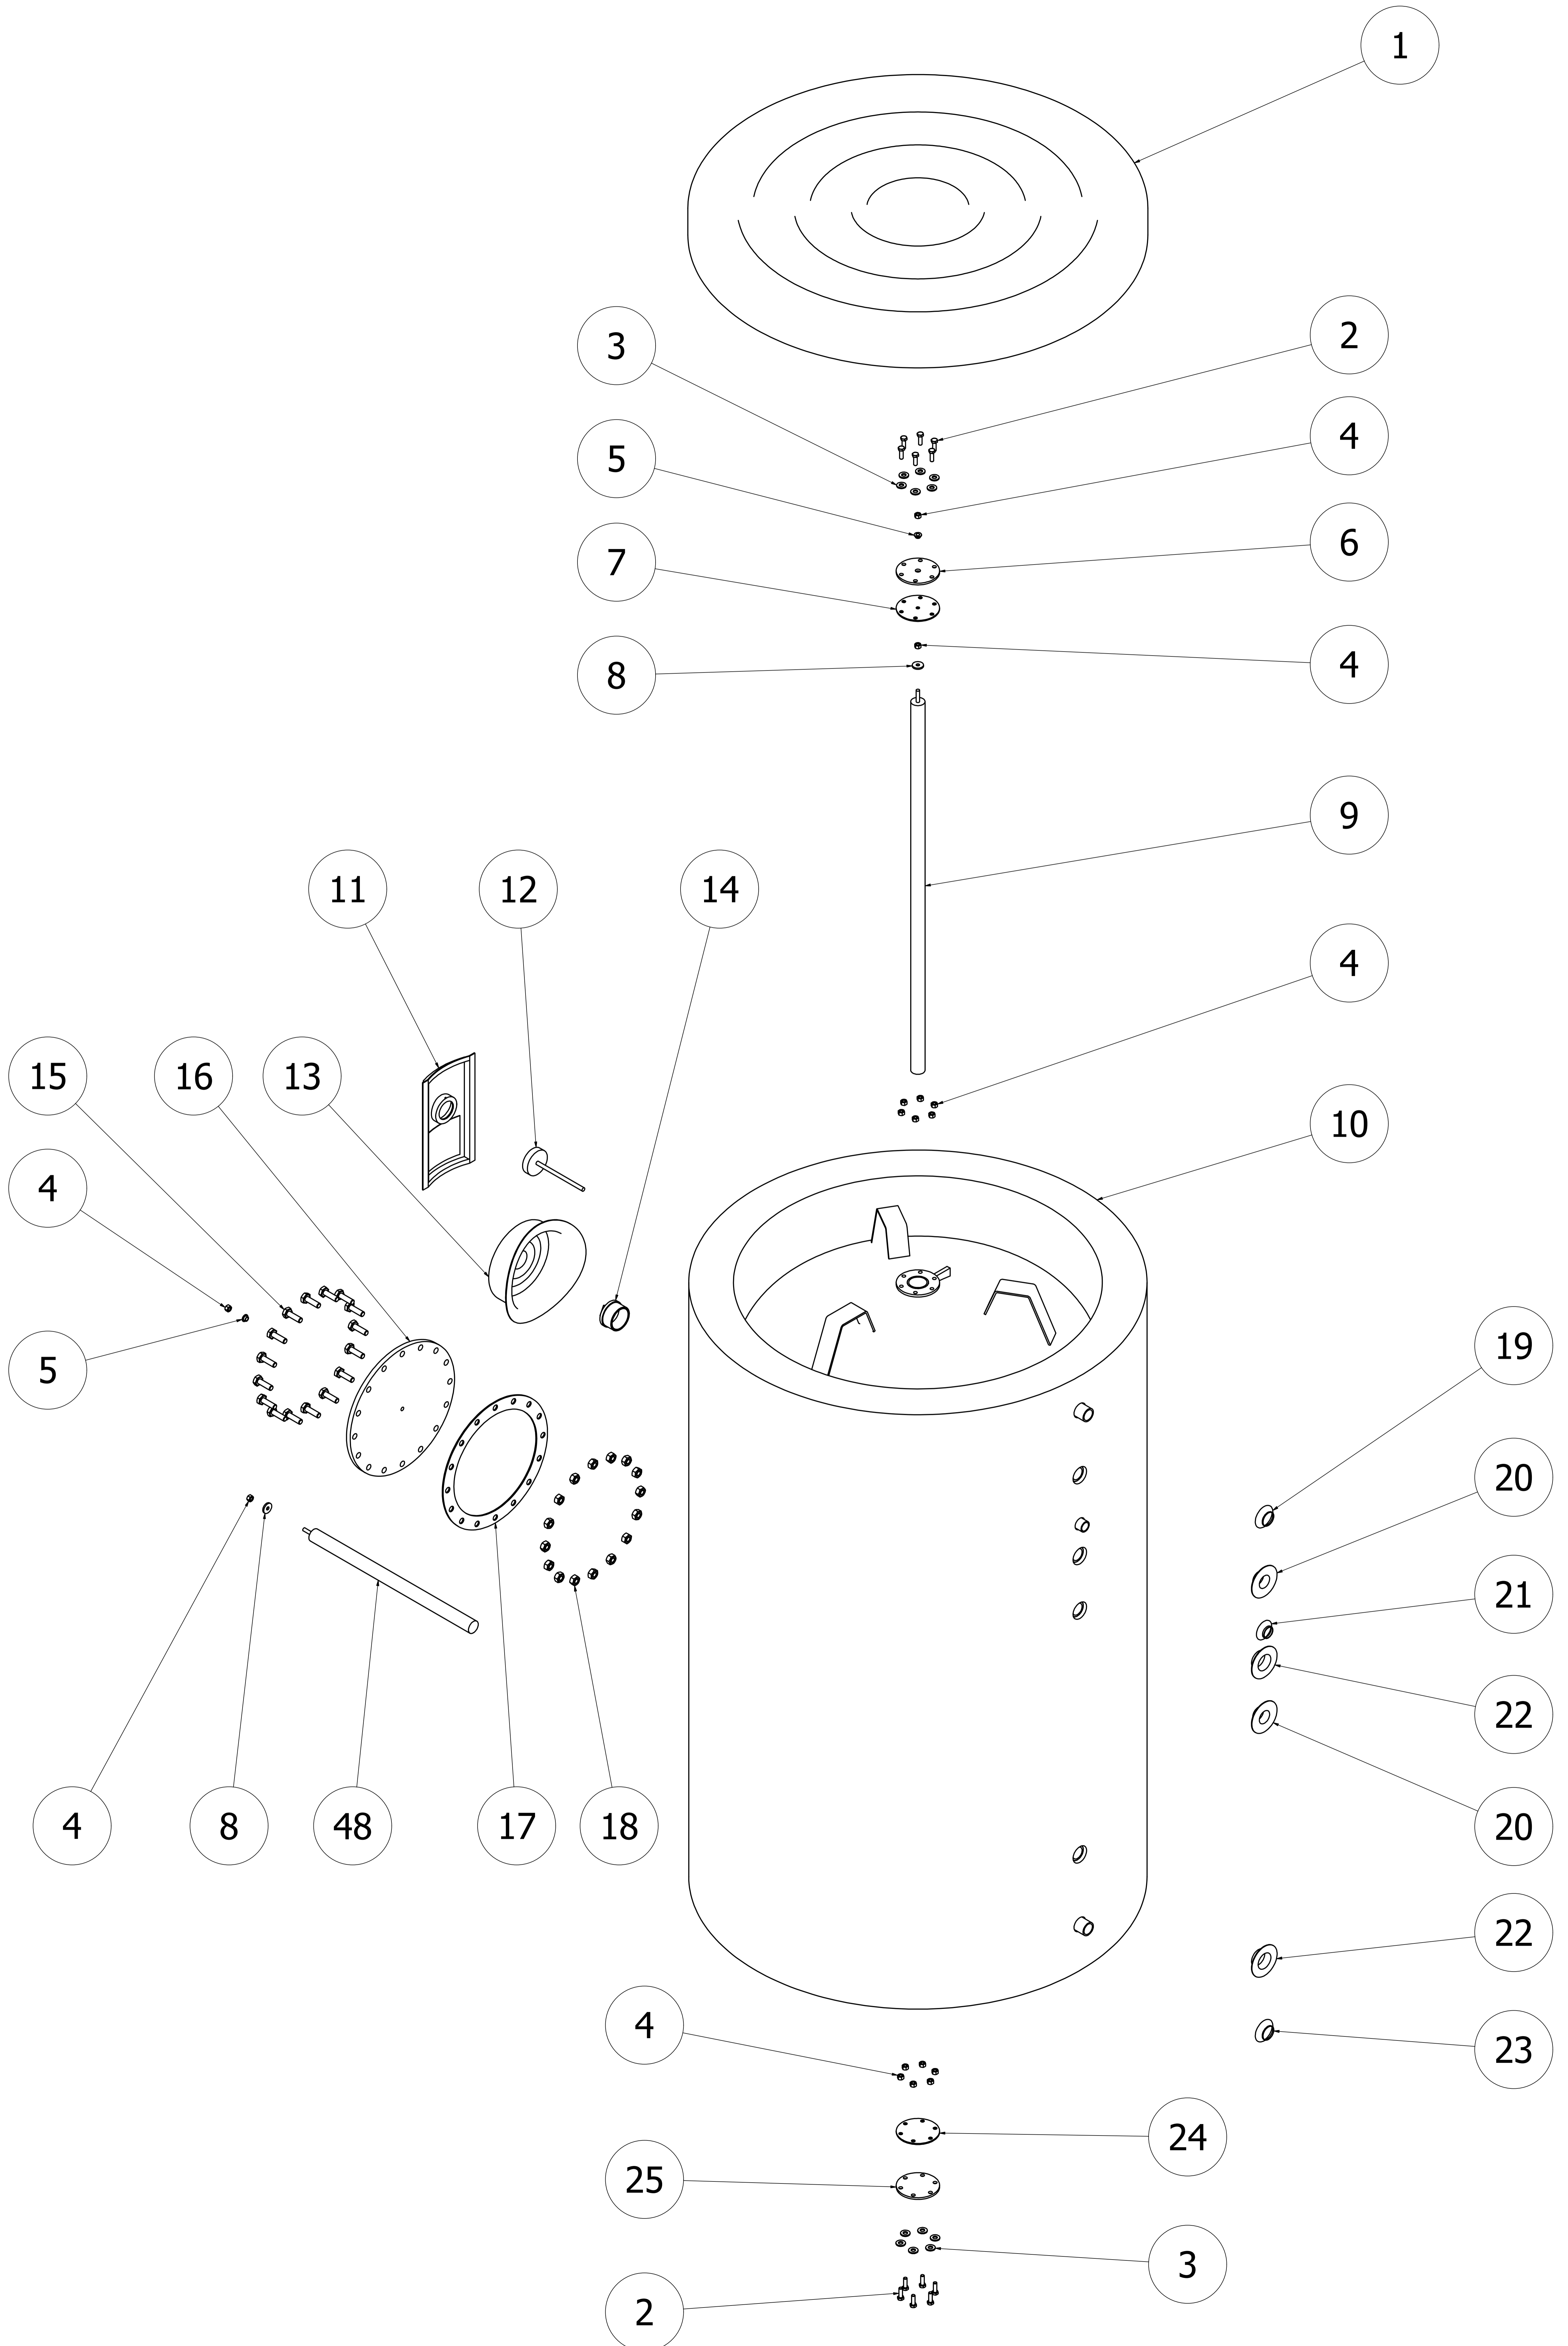

800LT-1000LT AQUA BOYLER ÇİFT SERP.
(09010515-09010516)

Данные о запчастях (27). Изделие - 100020676, УВТ 800 DC (100021100)

Позиция на чертеже	Артикул	Английское наименование	Русское наименование	Рекомендованная розничная цена в у.е.
1	6302211267	PLASTIC TOP COVER 800-1000LT	Крышка верхняя пластиковая для бойлера 800-1000 л	117.89
2	599120001	BOLT DIN 933 M8*20 8.8 ZN	Болт М8х20	0.2
3	599340057	WASHER 2x10.5x21	Шайба 2x10.5x21	0.1
4	599300001	NUT M8	Гайка М8	0.04
5	6303430003	ANODE PLASTIC WASHER (4.5x8.5x17)	Шайба пластиковая (4.5x8.5x17)	0.38
6	6303131041	FLANGE COVER 1 1/2 (PERFORATED)	Крышка фланца 1 1/2 (Перфорированная)	25.13
7	6304210012	FLANGE SEALING 1 1/2 (PERFORATED)	Уплотнение фланца 1 1/2 (перфорированное)	2.44
8	6303430001	ANODE SEALING 3x8x26 K60	Уплотнение анода 3x8x26	0.04
9	6303410007	ANODE ROD Ø33X1040	Анод Ø33X1040	114.44
10	300031502	800 LT COVER-WHITE	Облицовка мягкая белая для бойлера 800 л	746.85
11	6302130018	LABEL PANEL	Панель декоративная	7.2
12	6306410009	THERMOMETER	Термометр	37.59
13	6302130025	SERVICE COVER DN100	Крышка пластиковая фланца DN100	8.18
14	599400058	BLIND TAP 2	Заглушка Нр 2	9.21
15	599120023	BOLT DIN 933 M1240 8.8 ZN	Болт М12Х40	0.74
16	6303131040	FLANGE COVER DN 250	Крышка фланца DN 250	123.07
17	6304210011	FLANGE SEALING DN 250	Уплотнение фланца DN 250	17.75
18	599300008	NUT M12	Гайка М12	0.2
19	6302510040	1 PIPE ROSETTE RED	Накладка трубная 1красная	0.81
20	6302510046	1 SOCKET PIPE ROSETTE RED	Накладка трубная 1красная	0.69
21	6302510034	3/4 PIPE ROSETTE BLACK	Накладка трубная 3/4 черная	0.69
22	6302510047	1 SOCKET PIPE ROSETTE BLUE	Накладка трубная 1 голубая	0.69
23	6302510041	1 PIPE ROSETTE BLUE	Накладка трубная 1 голубая	0.81
24	6304210013	FLANGE SEALING1 1/2	Уплотнение фланца 1 1/2	2.44
25	6303131043	FLANGE COVER 1 1/2	Крышка фланца 1 1/2	