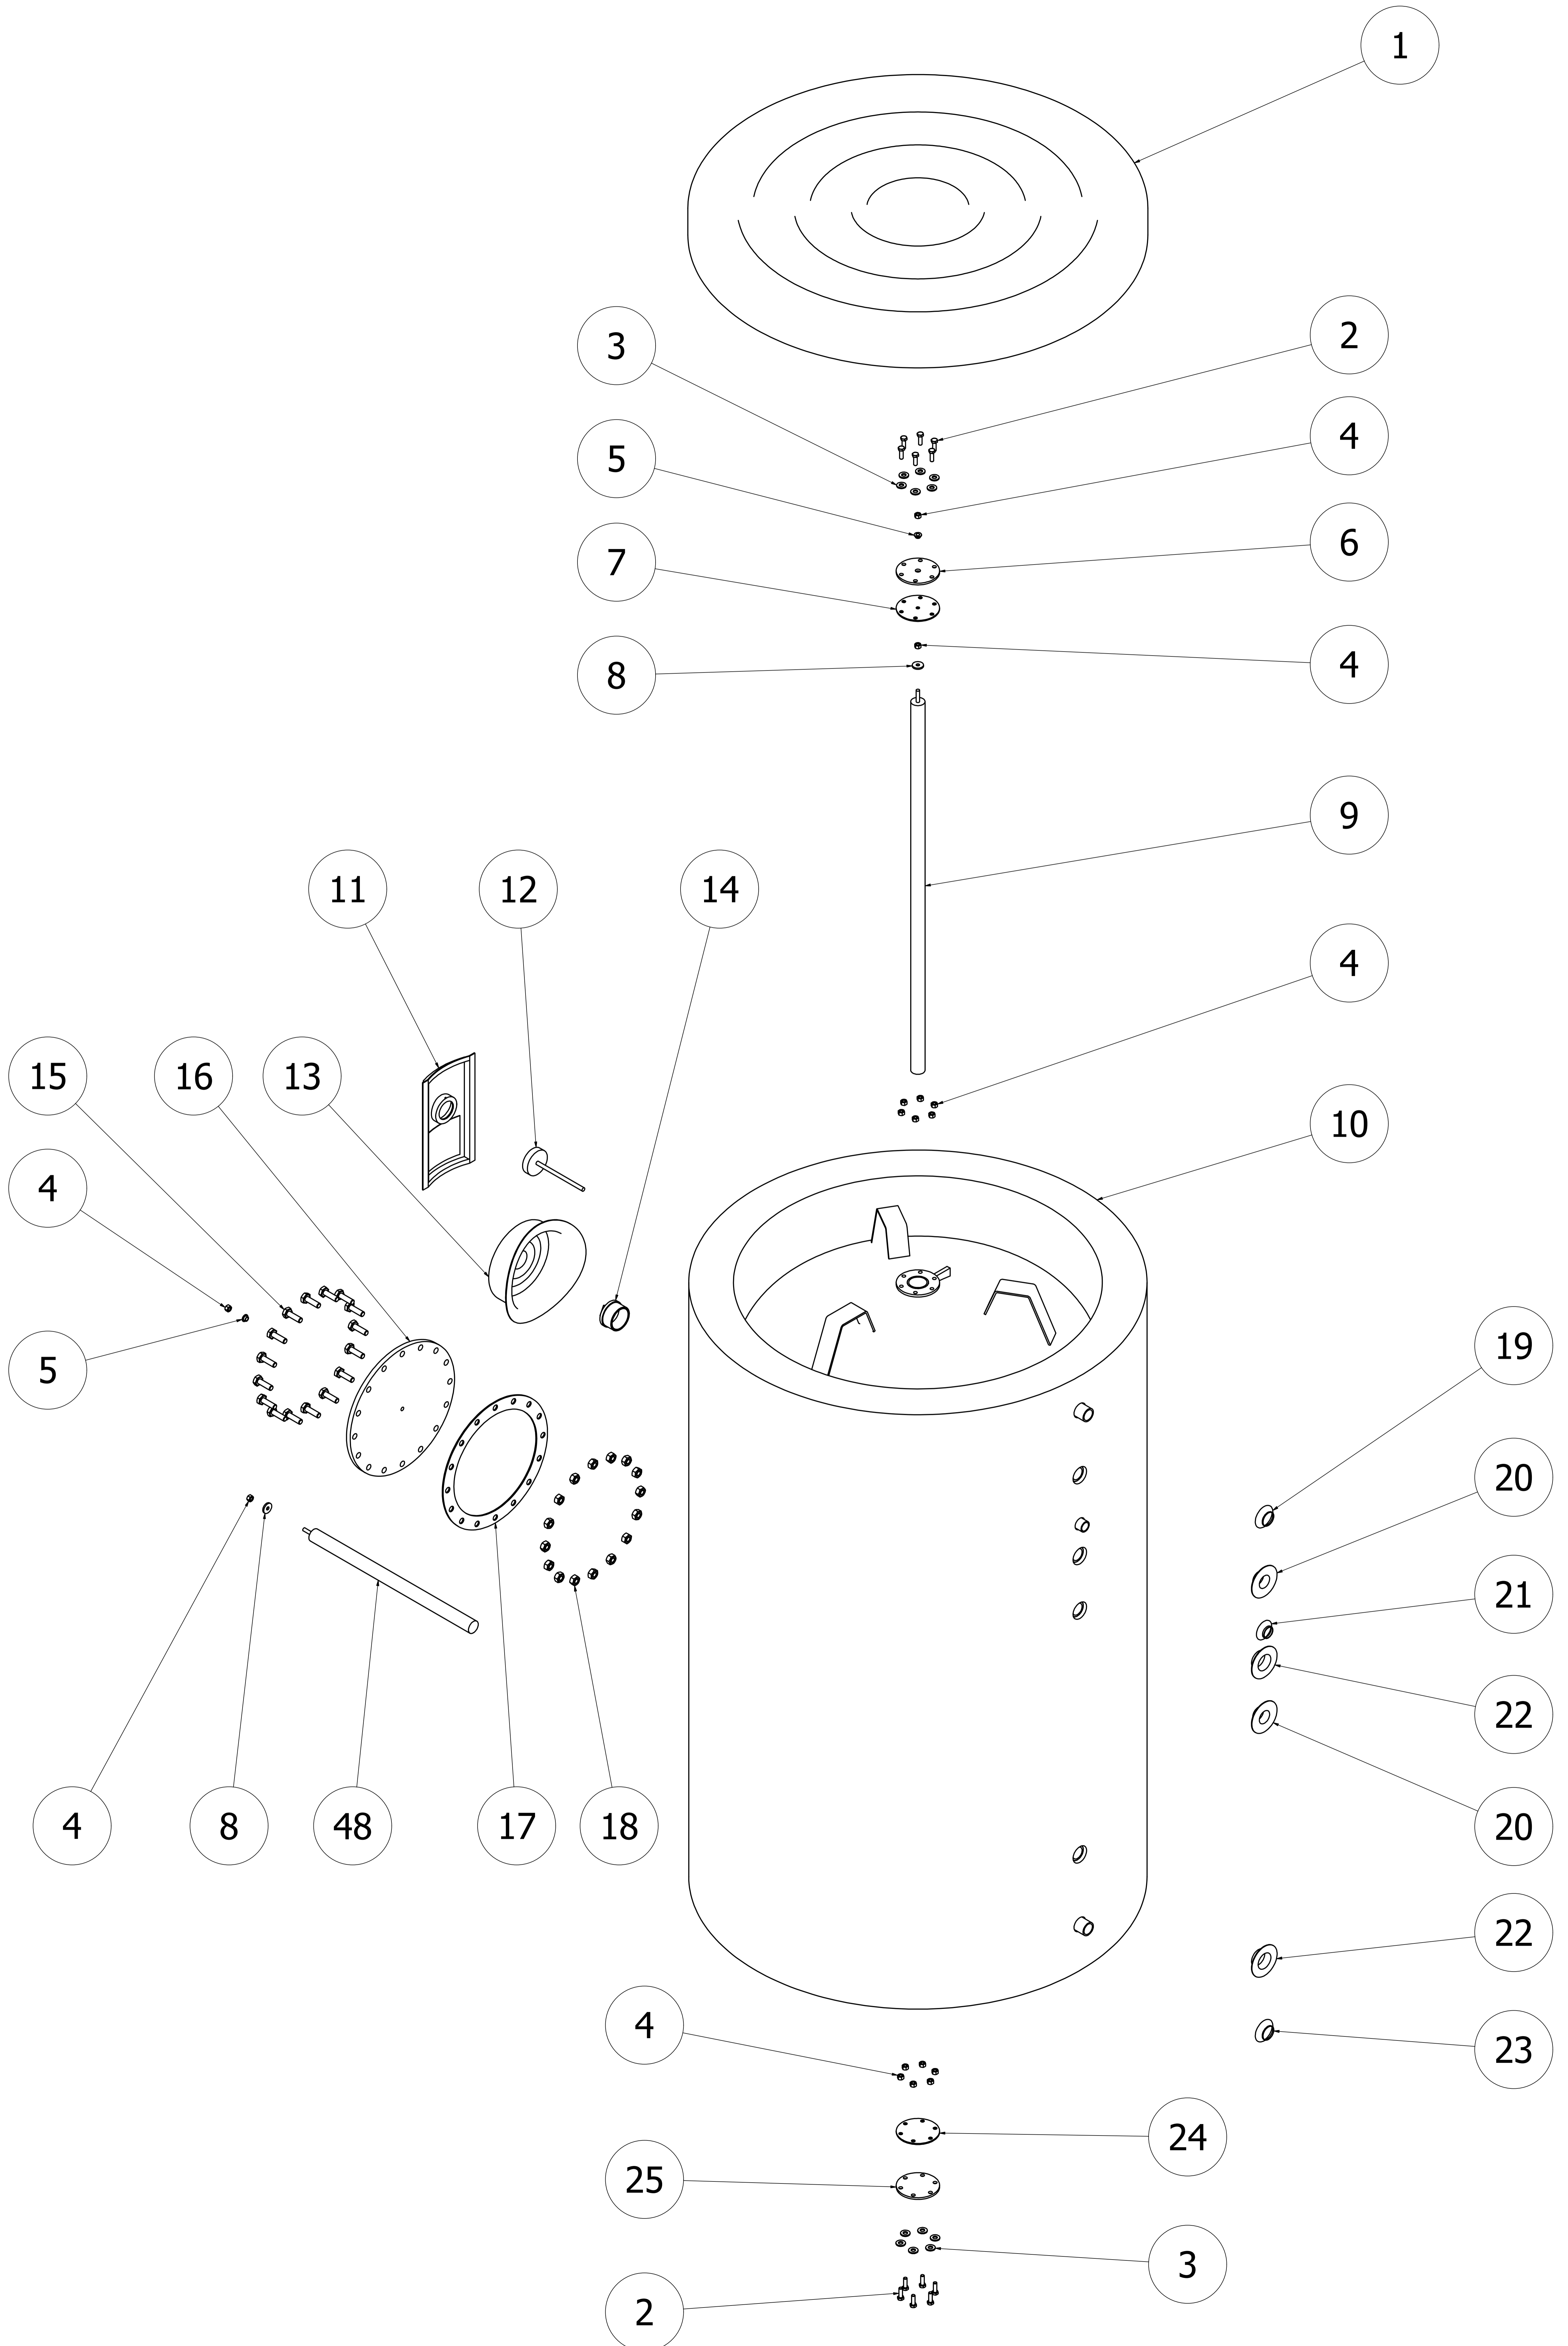

800LT-1000LT AQUA BOYLER ÇİFT SERP.
(09010515-09010516)

Данные о запчастях (27). Изделие - 100020677, УВТ 1000 DC

Позиция на чертеже	Артикул	Английское наименование	Русское наименование	Рекомендованная розничная цена в у.е.
1	6302211267	PLASTIC TOP COVER 800-1000LT	Крышка верхняя пластиковая для бойлера 800-1000 л	117.89
2	599120001	BOLT DIN 933 M8*20 8.8 ZN	Болт М8х20	0.2
3	599340057	WASHER 2x10.5x21	Шайба 2x10.5x21	0.1
4	599300001	NUT M8	Гайка М8	0.04
5	6303430003	ANODE PLASTIC WASHER (4.5x8.5x17)	Шайба пластиковая (4.5x8.5x17)	0.38
6	6303131041	FLANGE COVER 1 1/2 (PERFORATED)	Крышка фланца 1 1/2 (Перфорированная)	25.13
7	6304210012	FLANGE SEALING 1 1/2 (PERFORATED)	Уплотнение фланца 1 1/2 (перфорированное)	2.44
8	6303430001	ANODE SEALING 3x8x26 K60	Уплотнение анода 3x8x26	0.04
9	6303410007	ANODE ROD Ø33X1040	Анод Ø33X1040	114.44
10	300031503	1000 LT COVER-WHITE	Облицовка мягкая белая для бойлера 1000 л	846.95
11	6302130018	LABEL PANEL	Панель декоративная	7.2
12	6306410009	THERMOMETER	Термометр	37.59
13	6302130025	SERVICE COVER DN100	Крышка пластиковая фланца DN100	8.18
14	599400058	BLIND TAP 2	Заглушка Нр 2	9.21
15	599120023	BOLT DIN 933 M1240 8.8 ZN	Болт М12Х40	0.74
16	6303131040	FLANGE COVER DN 250	Крышка фланца DN 250	123.07
17	6304210011	FLANGE SEALING DN 250	Уплотнение фланца DN 250	17.75
18	599300008	NUT M12	Гайка М12	0.2
19	6302510040	1 PIPE ROSETTE RED	Накладка трубная 1красная	0.81
20	6302510046	1 SOCKET PIPE ROSETTE RED	Накладка трубная 1красная	0.69
21	6302510034	3/4 PIPE ROSETTE BLACK	Накладка трубная 3/4 черная	0.69
22	6302510047	1 SOCKET PIPE ROSETTE BLUE	Накладка трубная 1 голубая	0.69
23	6302510041	1 PIPE ROSETTE BLUE	Накладка трубная 1 голубая	0.81
24	6304210013	FLANGE SEALING1 1/2	Уплотнение фланца 1 1/2	2.44
25	6303131043	FLANGE COVER 1 1/2	Крышка фланца 1 1/2	