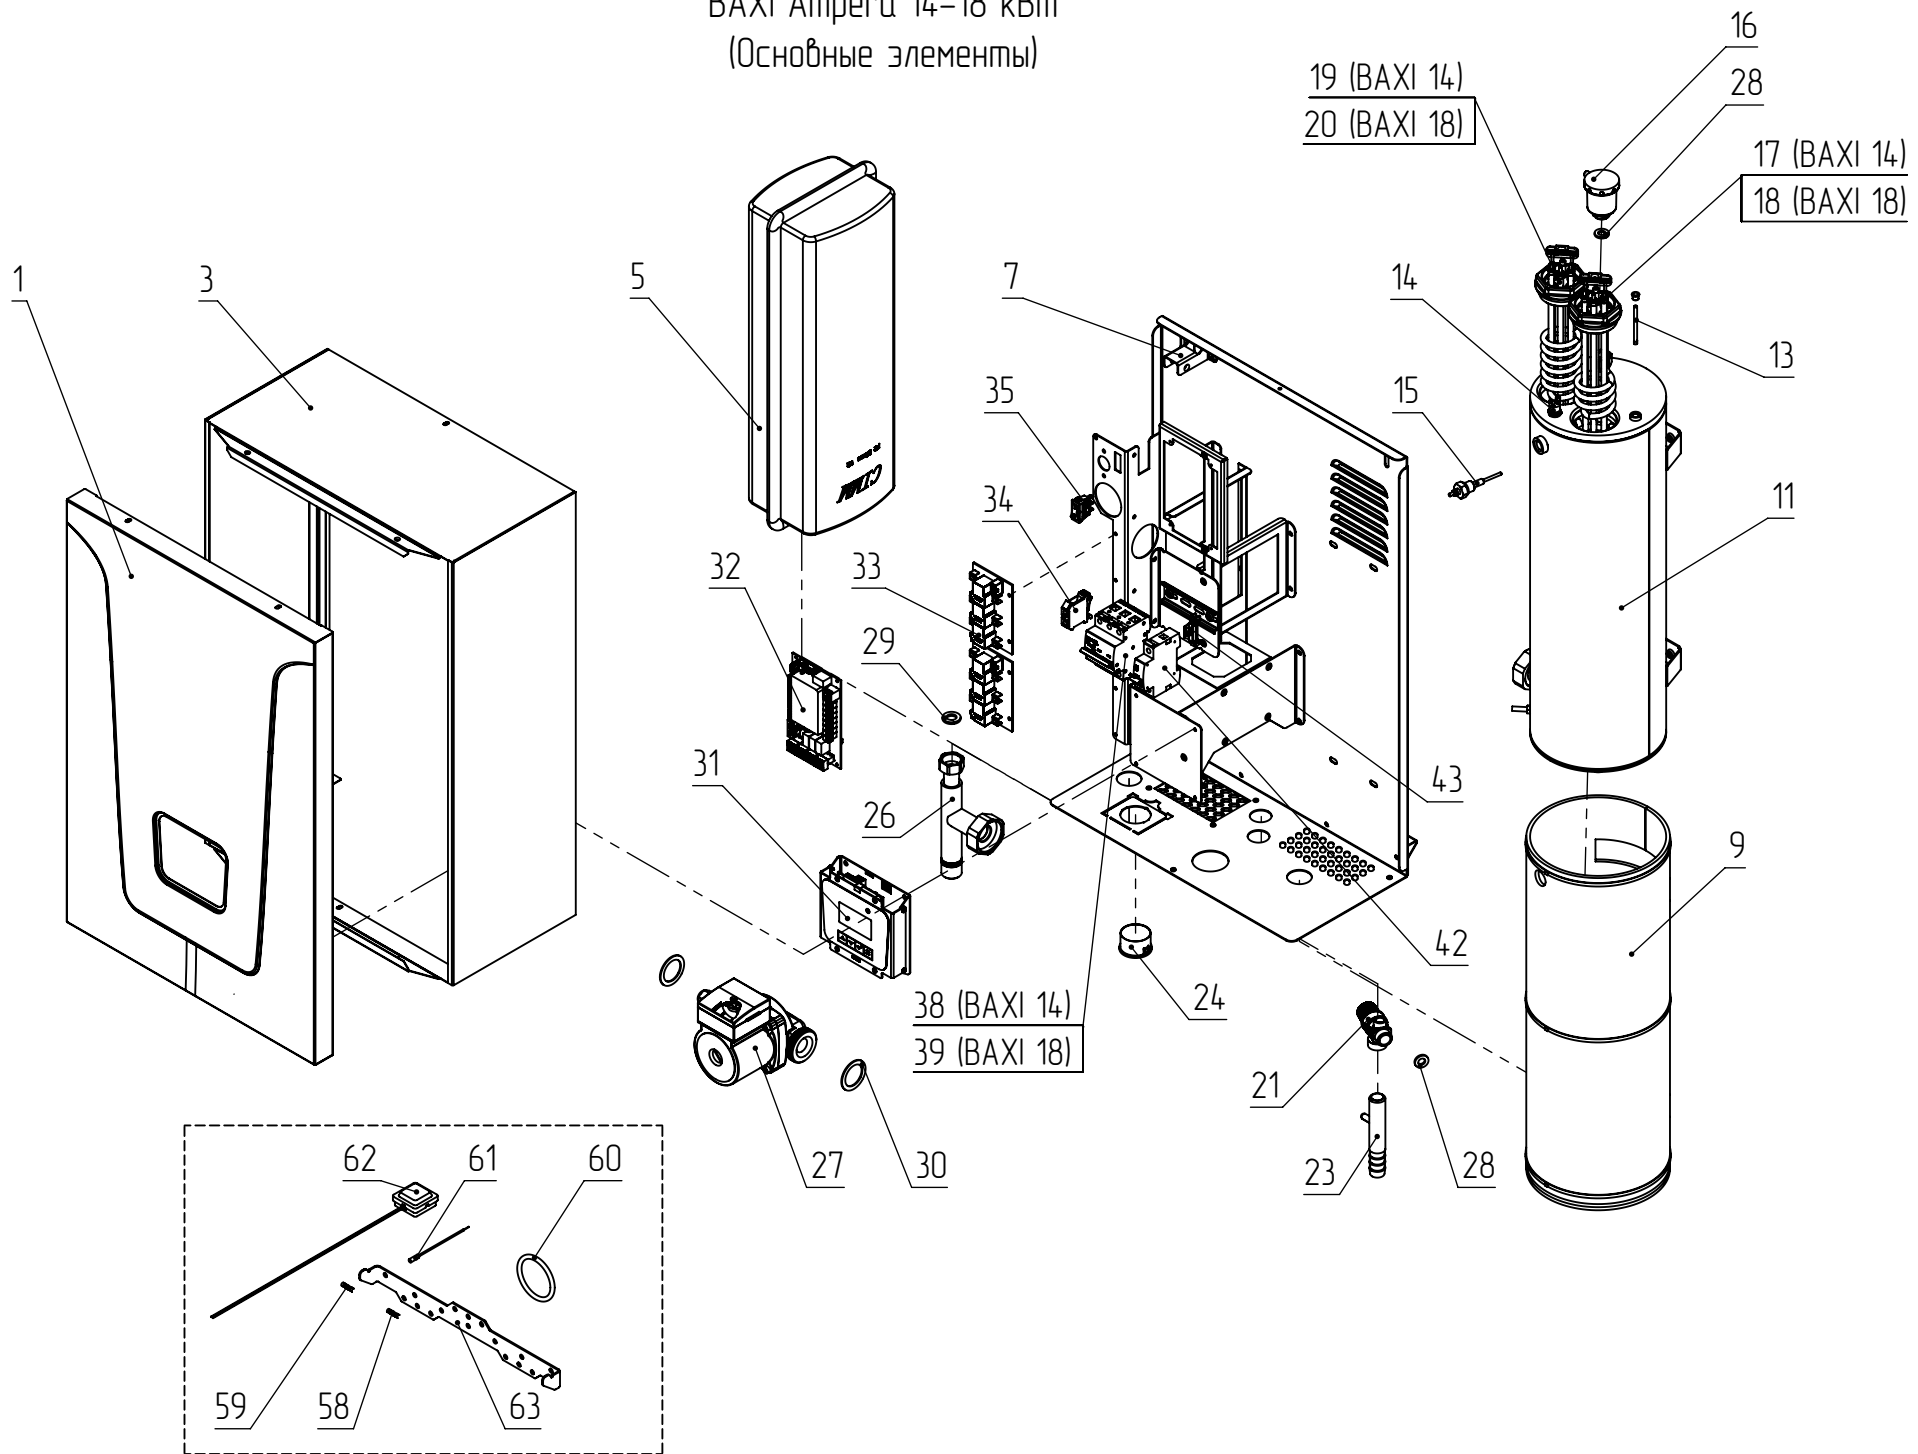

BAXI Амрега 14-18 кВт
(Основные элементы)