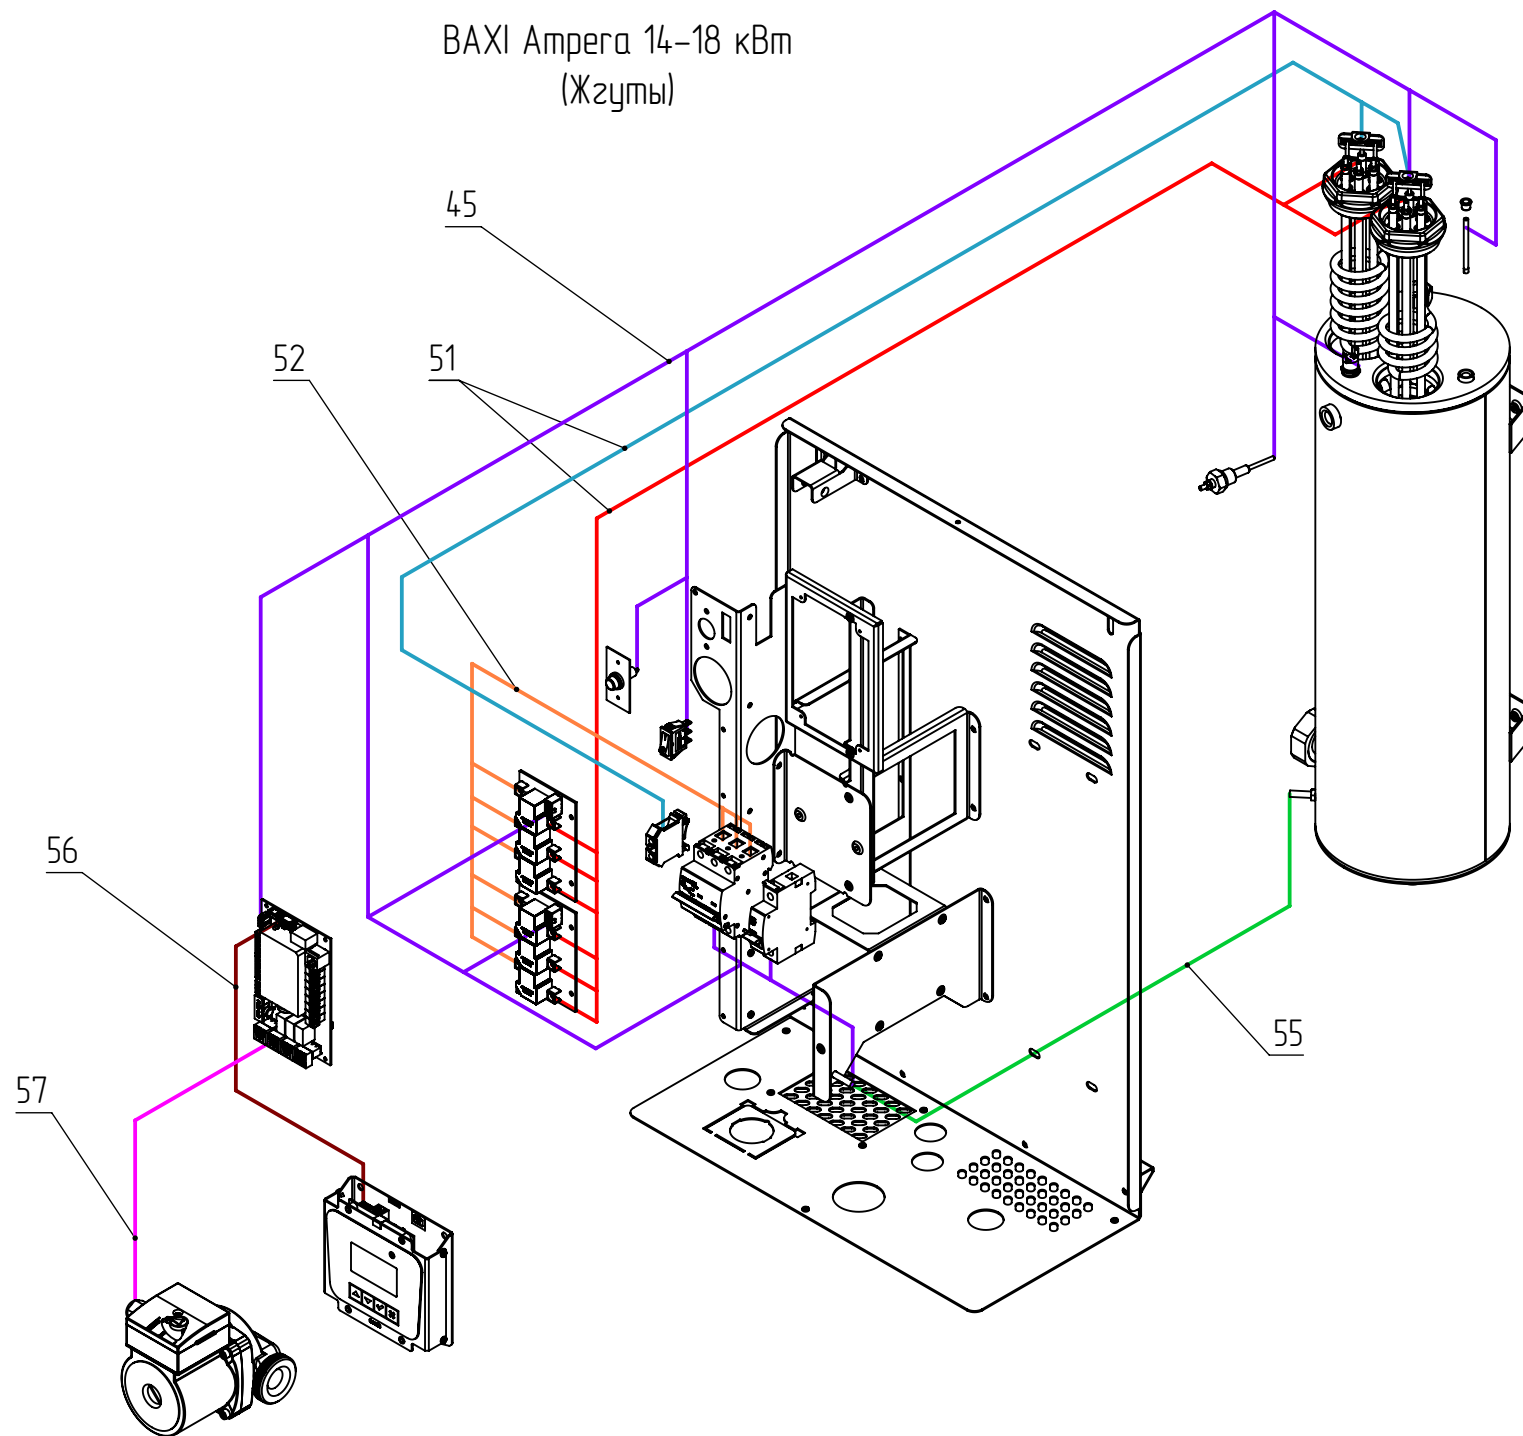

## Данные о запчастях (количество - 41)

Позиция на чертеже	Артикул	Английское наименование	Русское наименование	Рекомендованная розничная цена в у.е.
1	VX4991100001	Крышка кожуха BAXI Ampera	Крышка кожуха BAXI Ampera	56.25
3	VX4991100003	Кожух BAXI Ampera 14-30	Кожух BAXI Ampera 14-30	82.5
5	VX4991100005	Бак расширительный бак 12 л G 3/4	Бак расширительный бак 12 л G 3/4	112.5
7	VX4991100007	Основание кожуха BAXI Ampera 14-30	Основание кожуха BAXI Ampera 14-30	75
9	VX4991100009	Теплоизоляция BAXI Ampera 14-30 с хомутами	Теплоизоляция BAXI Ampera 14-30 с хомутами	12
11	VX4991100011	Корпус Baxi Ampera 14-18	Корпус Baxi Ampera 14-18	187.5
13	VX4991100013	Датчик температуры погружной (в гильзу)	Датчик температуры погружной (в гильзу)	9
14	VX4991100014	Термостат перегрева Baxi Ampera	Термостат перегрева Baxi Ampera	8.25
15	VX4991100015	Датчик уровня Baxi Ampera	Датчик уровня Baxi Ampera	22.5
16	VX4991100016	Воздухоотводчик автоматический G 1/2	Воздухоотводчик автоматический G 1/2	15
17	VX4991100017	ТЭН-5 кВт G2 (d=7,4) BAXI Ampera	ТЭН-5 кВт G2 (d=7,4) BAXI Ampera	52.5
19	VX4991100019	ТЭН-9 кВт G2 (d=7,4) BAXI Ampera	ТЭН-9 кВт G2 (d=7,4) BAXI Ampera	63.75
21	VX4991100021	Клапан предохранительный клапан 3 bar G 1/2	Клапан предохранительный клапан 3 bar G 1/2	26.25
23	VX4991100023	Сгон аварийный BAXI Ampera 14-30	Сгон аварийный BAXI Ampera 14-30	5.63
24	VX4991100024	Манометр d40mm, 0-4 бар, G 1/4	Манометр d40mm, 0-4 бар, G 1/4	18.75
26	VX4991100026	Развилка входная BAXI Ampera 14-30	Развилка входная BAXI Ampera 14-30	26.25
27	VX4991100027	Насос циркуляционный UPSO25-60 130	Насос циркуляционный UPSO25-60 130	225
28	VX4991100028	Уплотнение плоское кольцевое 1/2 (10x19), S=3мм	Уплотнение плоское кольцевое 1/2 (10x19), S=3мм	1.13
29	VX4991100029	Уплотнение плоское кольцевое 3/4 (13,5x24), S=3мм	Уплотнение плоское кольцевое 3/4 (13,5x24), S=3мм	1.13
30	VX4991100030	Уплотнение плоское кольцевое, 1 1/2(32x44), S=2мм	Уплотнение плоское кольцевое, 1 1/2(32x44), S=2мм	1.13
31	VX4991100031	Блок индикации BAXI Ampera	Блок индикации BAXI Ampera	206.25
32	VX4991100032	Блок управления BAXI Ampera	Блок управления BAXI Ampera	187.5
33	VX4991100033	Блок силовой BAXI Ampera	Блок силовой BAXI Ampera	41.25
34	VX4991100034	Зажим клеммный провода нейтрали с заглушкой	Зажим клеммный провода нейтрали с заглушкой	3
35	VX4991100035	Переключатель клавишный BAXI Ampera	Переключатель клавишный BAXI Ampera	3
38	VX4991100038	Выключатель защитный автоматический BAXI Ampera 32A	Выключатель защитный автоматический BAXI Ampera 32A	18.75