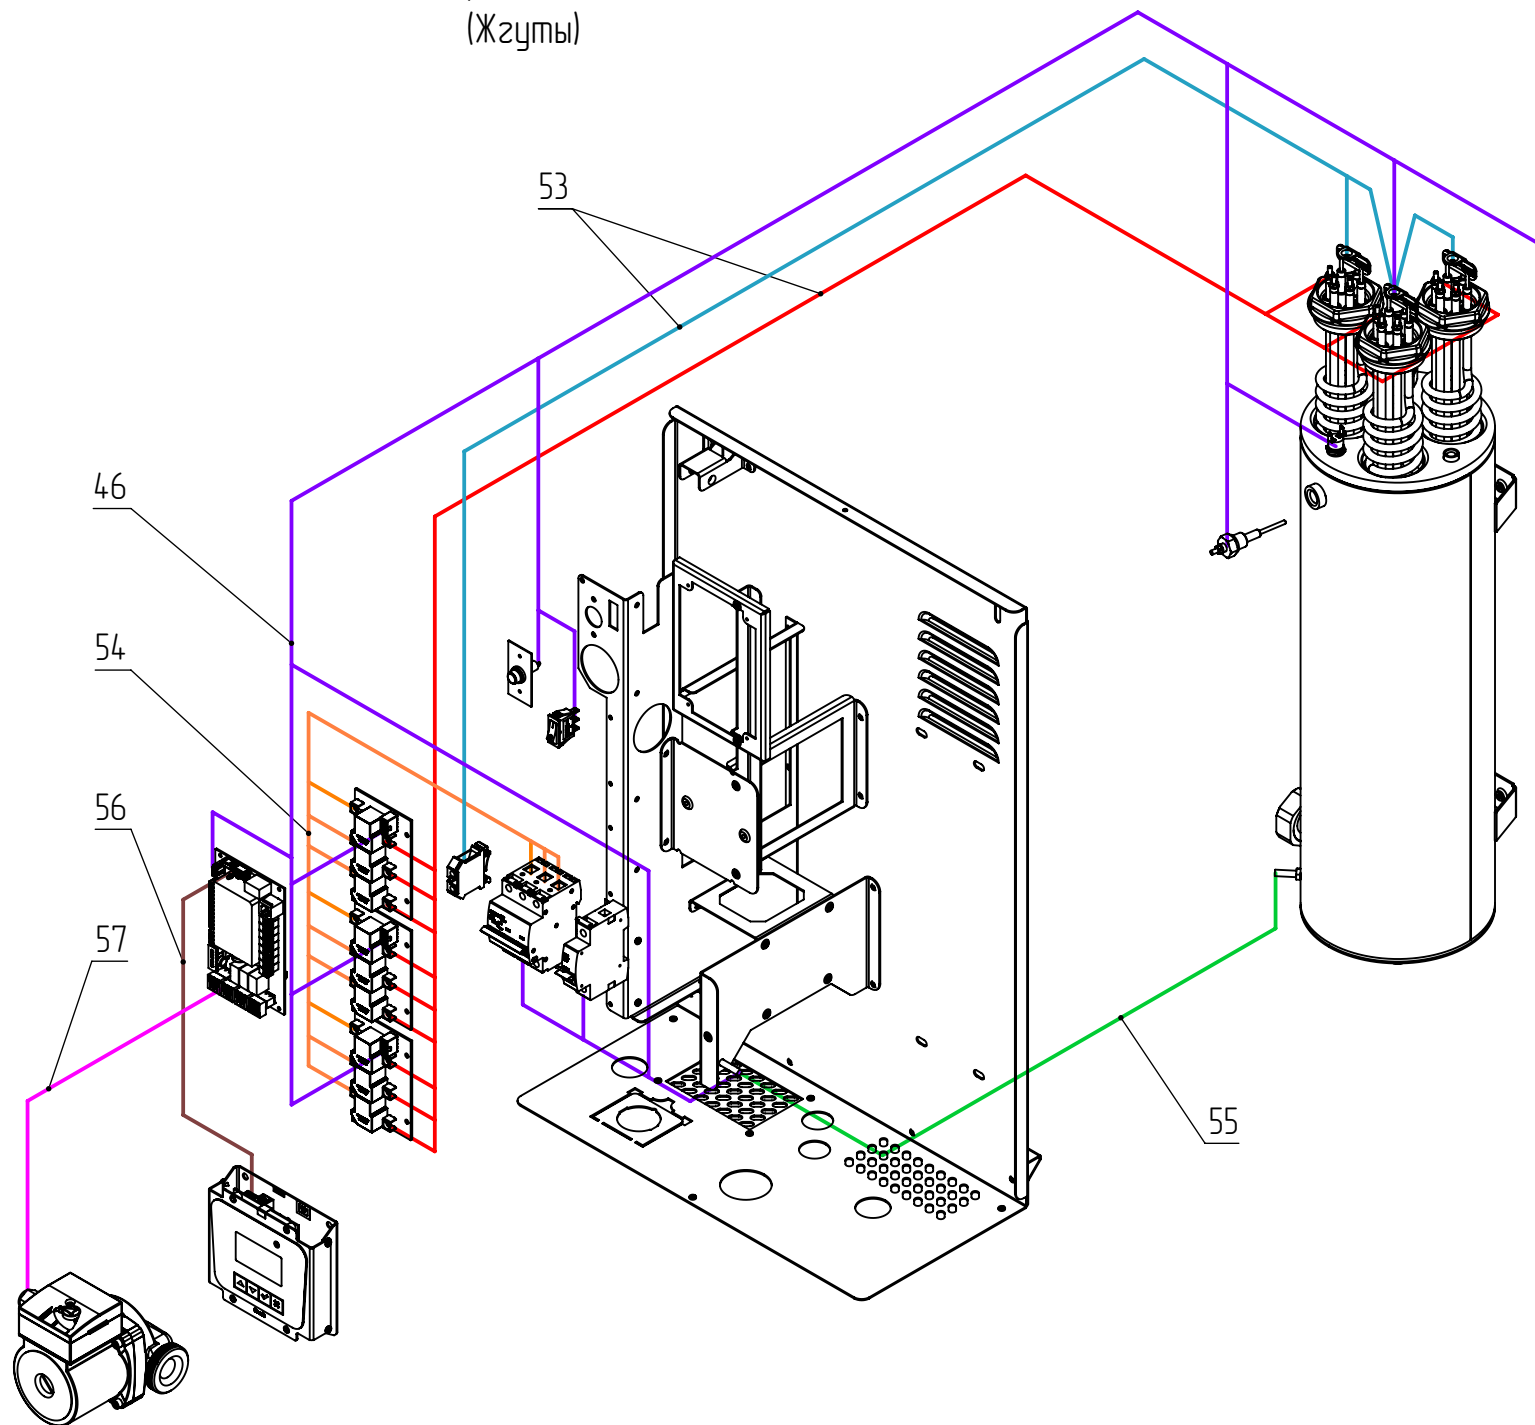

BAXI Амpera 24-30 кВт
(Основные элементы)

BAXI Ампера 24-30 кВт
(Жзуты)

Данные о запчастях (41). Изделие - E840312401, Ampera 24 (E8403124)

Позиция на чертеже	Артикул	Английское наименование	Русское наименование	Рекомендованная розничная цена в у.е.
1	VX4991100001	Крышка кожуха BAXI Ampera	Крышка кожуха BAXI Ampera	56.25
3	VX4991100003	Кожух BAXI Ampera 14-30	Кожух BAXI Ampera 14-30	82.5
5	VX4991100005	Бак расширительный бак 12 л G 3/4	Бак расширительный бак 12 л G 3/4	112.5
7	VX4991100007	Основание кожуха BAXI Ampera 14-30	Основание кожуха BAXI Ampera 14-30	75
9	VX4991100009	Теплоизоляция BAXI Ampera 14-30 с хомутами	Теплоизоляция BAXI Ampera 14-30 с хомутами	12
12	VX4991100012	Корпус Baxi Ampera 24-30	Корпус Baxi Ampera 24-30	225
13	VX4991100013	Датчик температуры погружной (в гильзу)	Датчик температуры погружной (в гильзу)	9
14	VX4991100014	Термостат перегрева Baxi Ampera	Термостат перегрева Baxi Ampera	8.25
15	VX4991100015	Датчик уровня Baxi Ampera	Датчик уровня Baxi Ampera	22.5
16	VX4991100016	Воздухоотводчик автоматический G 1/2	Воздухоотводчик автоматический G 1/2	15
18	VX4991100018	ТЭН-6 кВт G2 (d=7,4) BAXI Ampera	ТЭН-6 кВт G2 (d=7,4) BAXI Ampera	52.5
19	VX4991100019	ТЭН-9 кВт G2 (d=7,4) BAXI Ampera	ТЭН-9 кВт G2 (d=7,4) BAXI Ampera	63.75
21	VX4991100021	Клапан предохранительный клапан 3 bar G 1/2	Клапан предохранительный клапан 3 bar G 1/2	26.25
23	VX4991100023	Сгон аварийный BAXI Ampera 14-30	Сгон аварийный BAXI Ampera 14-30	5.63
24	VX4991100024	Манометр d40mm, 0-4 бар, G 1/4	Манометр d40mm, 0-4 бар, G 1/4	18.75
26	VX4991100026	Развилка входная BAXI Ampera 14-30	Развилка входная BAXI Ampera 14-30	26.25
27	VX4991100027	Насос циркуляционный UPSO25-60 130	Насос циркуляционный UPSO25-60 130	225
28	VX4991100028	Уплотнение плоское кольцевое 1/2 (10x19), S=3мм	Уплотнение плоское кольцевое 1/2 (10x19), S=3мм	1.13
29	VX4991100029	Уплотнение плоское кольцевое 3/4 (13,5x24), S=3мм	Уплотнение плоское кольцевое 3/4 (13,5x24), S=3мм	1.13
30	VX4991100030	Уплотнение плоское кольцевое, 1 1/2(32x44), S=2мм	Уплотнение плоское кольцевое, 1 1/2(32x44), S=2мм	1.13
31	VX4991100031	Блок индикации BAXI Ampera	Блок индикации BAXI Ampera	206.25
32	VX4991100032	Блок управления BAXI Ampera	Блок управления BAXI Ampera	187.5
33	VX4991100033	Блок силовой BAXI Ampera	Блок силовой BAXI Ampera	41.25
34	VX4991100034	Зажим клеммный провода нейтрали с заглушкой	Зажим клеммный провода нейтрали с заглушкой	3
35	VX4991100035	Переключатель клавишный BAXI Ampera	Переключатель клавишный BAXI Ampera	3
40	VX4991100040	Выключатель защитный автоматический BAXI Ampera 50A	Выключатель защитный автоматический BAXI Ampera 50A	22.5