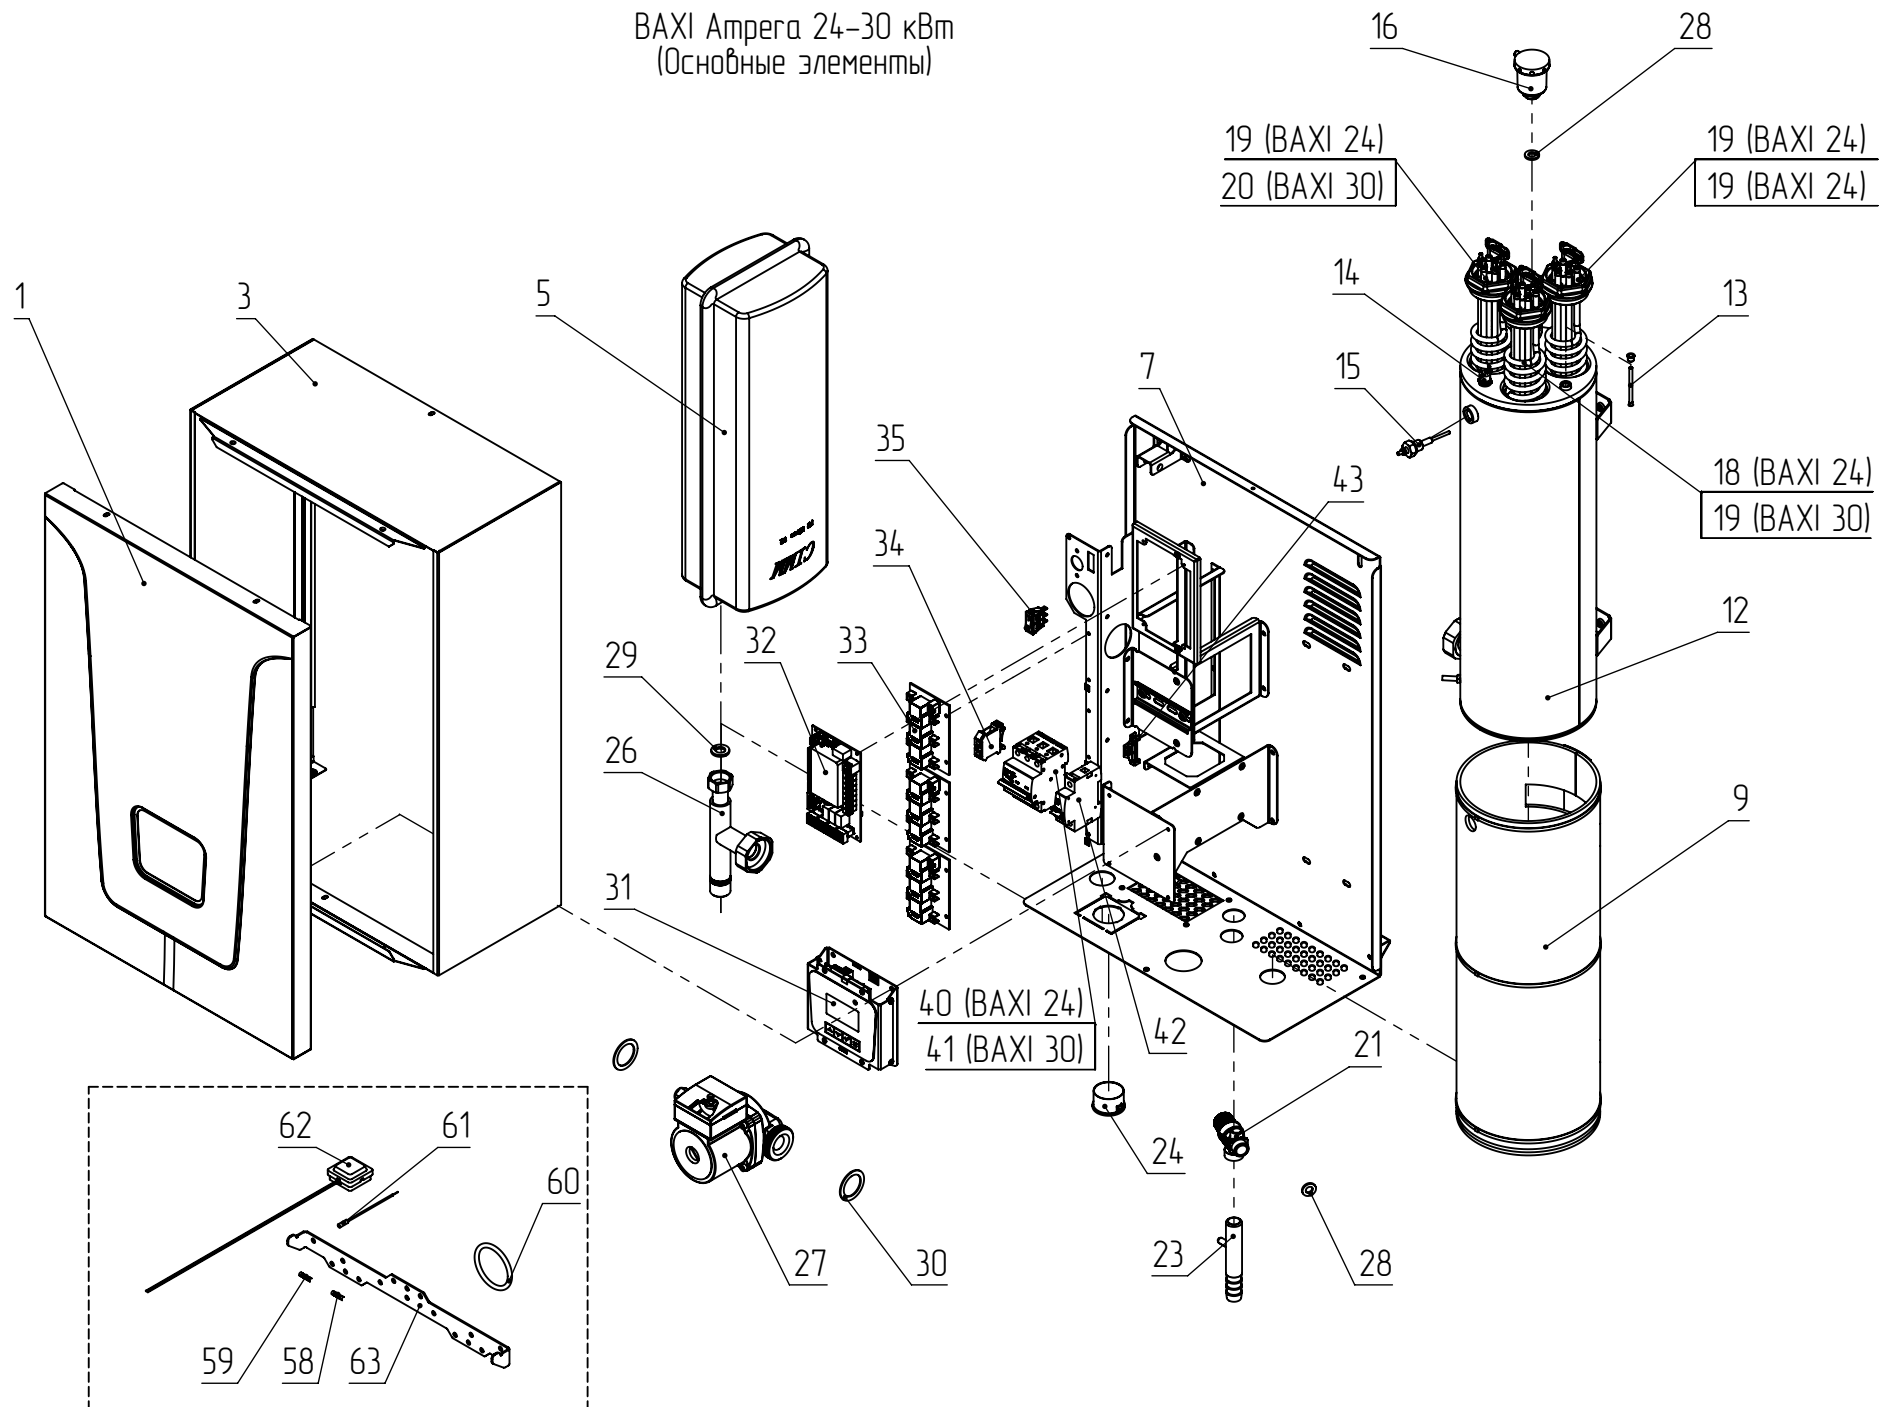

BAXI Амpera 24-30 кВт
(Основные элементы)

BAXI Ампера 24-30 кВт
(Жзуты)

Данные о запчастях (41). Изделие - E840312401, Ampera 24 (E8403124)

Позиция на чертеже	Артикул	Английское наименование	Русское наименование	Рекомендованная розничная цена в у.е.
1	VX4991100001	Крышка кожуха BAXI Ampera	Крышка кожуха BAXI Ampera	56.25
3	VX4991100003	Кожух BAXI Ampera 14-30	Кожух BAXI Ampera 14-30	82.5
5	VX4991100005	Бак расширительный бак 12 л G 3/4	Бак расширительный бак 12 л G 3/4	112.5
7	VX4991100007	Основание кожуха BAXI Ampera 14-30	Основание кожуха BAXI Ampera 14-30	75
9	VX4991100009	Теплоизоляция BAXI Ampera 14-30 с хомутами	Теплоизоляция BAXI Ampera 14-30 с хомутами	12
12	VX4991100012	Корпус Baxi Ampera 24-30	Корпус Baxi Ampera 24-30	225
13	VX4991100013	Датчик температуры погружной (в гильзу)	Датчик температуры погружной (в гильзу)	9
14	VX4991100014	Термостат перегрева Baxi Ampera	Термостат перегрева Baxi Ampera	8.25
15	VX4991100015	Датчик уровня Baxi Ampera	Датчик уровня Baxi Ampera	22.5
16	VX4991100016	Воздухоотводчик автоматический G 1/2	Воздухоотводчик автоматический G 1/2	15
18	VX4991100018	ТЭН-6 кВт G2 (d=7,4) BAXI Ampera	ТЭН-6 кВт G2 (d=7,4) BAXI Ampera	52.5
19	VX4991100019	ТЭН-9 кВт G2 (d=7,4) BAXI Ampera	ТЭН-9 кВт G2 (d=7,4) BAXI Ampera	63.75
21	VX4991100021	Клапан предохранительный клапан 3 bar G 1/2	Клапан предохранительный клапан 3 bar G 1/2	26.25
23	VX4991100023	Сгон аварийный BAXI Ampera 14-30	Сгон аварийный BAXI Ampera 14-30	5.63
24	VX4991100024	Манометр d40mm, 0-4 бар, G 1/4	Манометр d40mm, 0-4 бар, G 1/4	18.75
26	VX4991100026	Развилка входная BAXI Ampera 14-30	Развилка входная BAXI Ampera 14-30	26.25
27	VX4991100027	Насос циркуляционный UPSO25-60 130	Насос циркуляционный UPSO25-60 130	225
28	VX4991100028	Уплотнение плоское кольцевое 1/2 (10x19), S=3мм	Уплотнение плоское кольцевое 1/2 (10x19), S=3мм	1.13
29	VX4991100029	Уплотнение плоское кольцевое 3/4 (13,5x24), S=3мм	Уплотнение плоское кольцевое 3/4 (13,5x24), S=3мм	1.13
30	VX4991100030	Уплотнение плоское кольцевое, 1 1/2(32x44), S=2мм	Уплотнение плоское кольцевое, 1 1/2(32x44), S=2мм	1.13
31	VX4991100031	Блок индикации BAXI Ampera	Блок индикации BAXI Ampera	206.25
32	VX4991100032	Блок управления BAXI Ampera	Блок управления BAXI Ampera	187.5
33	VX4991100033	Блок силовой BAXI Ampera	Блок силовой BAXI Ampera	41.25
34	VX4991100034	Зажим клеммный провода нейтрали с заглушкой	Зажим клеммный провода нейтрали с заглушкой	3
35	VX4991100035	Переключатель клавишный BAXI Ampera	Переключатель клавишный BAXI Ampera	3
40	VX4991100040	Выключатель защитный автоматический BAXI Ampera 50A	Выключатель защитный автоматический BAXI Ampera 50A	22.5