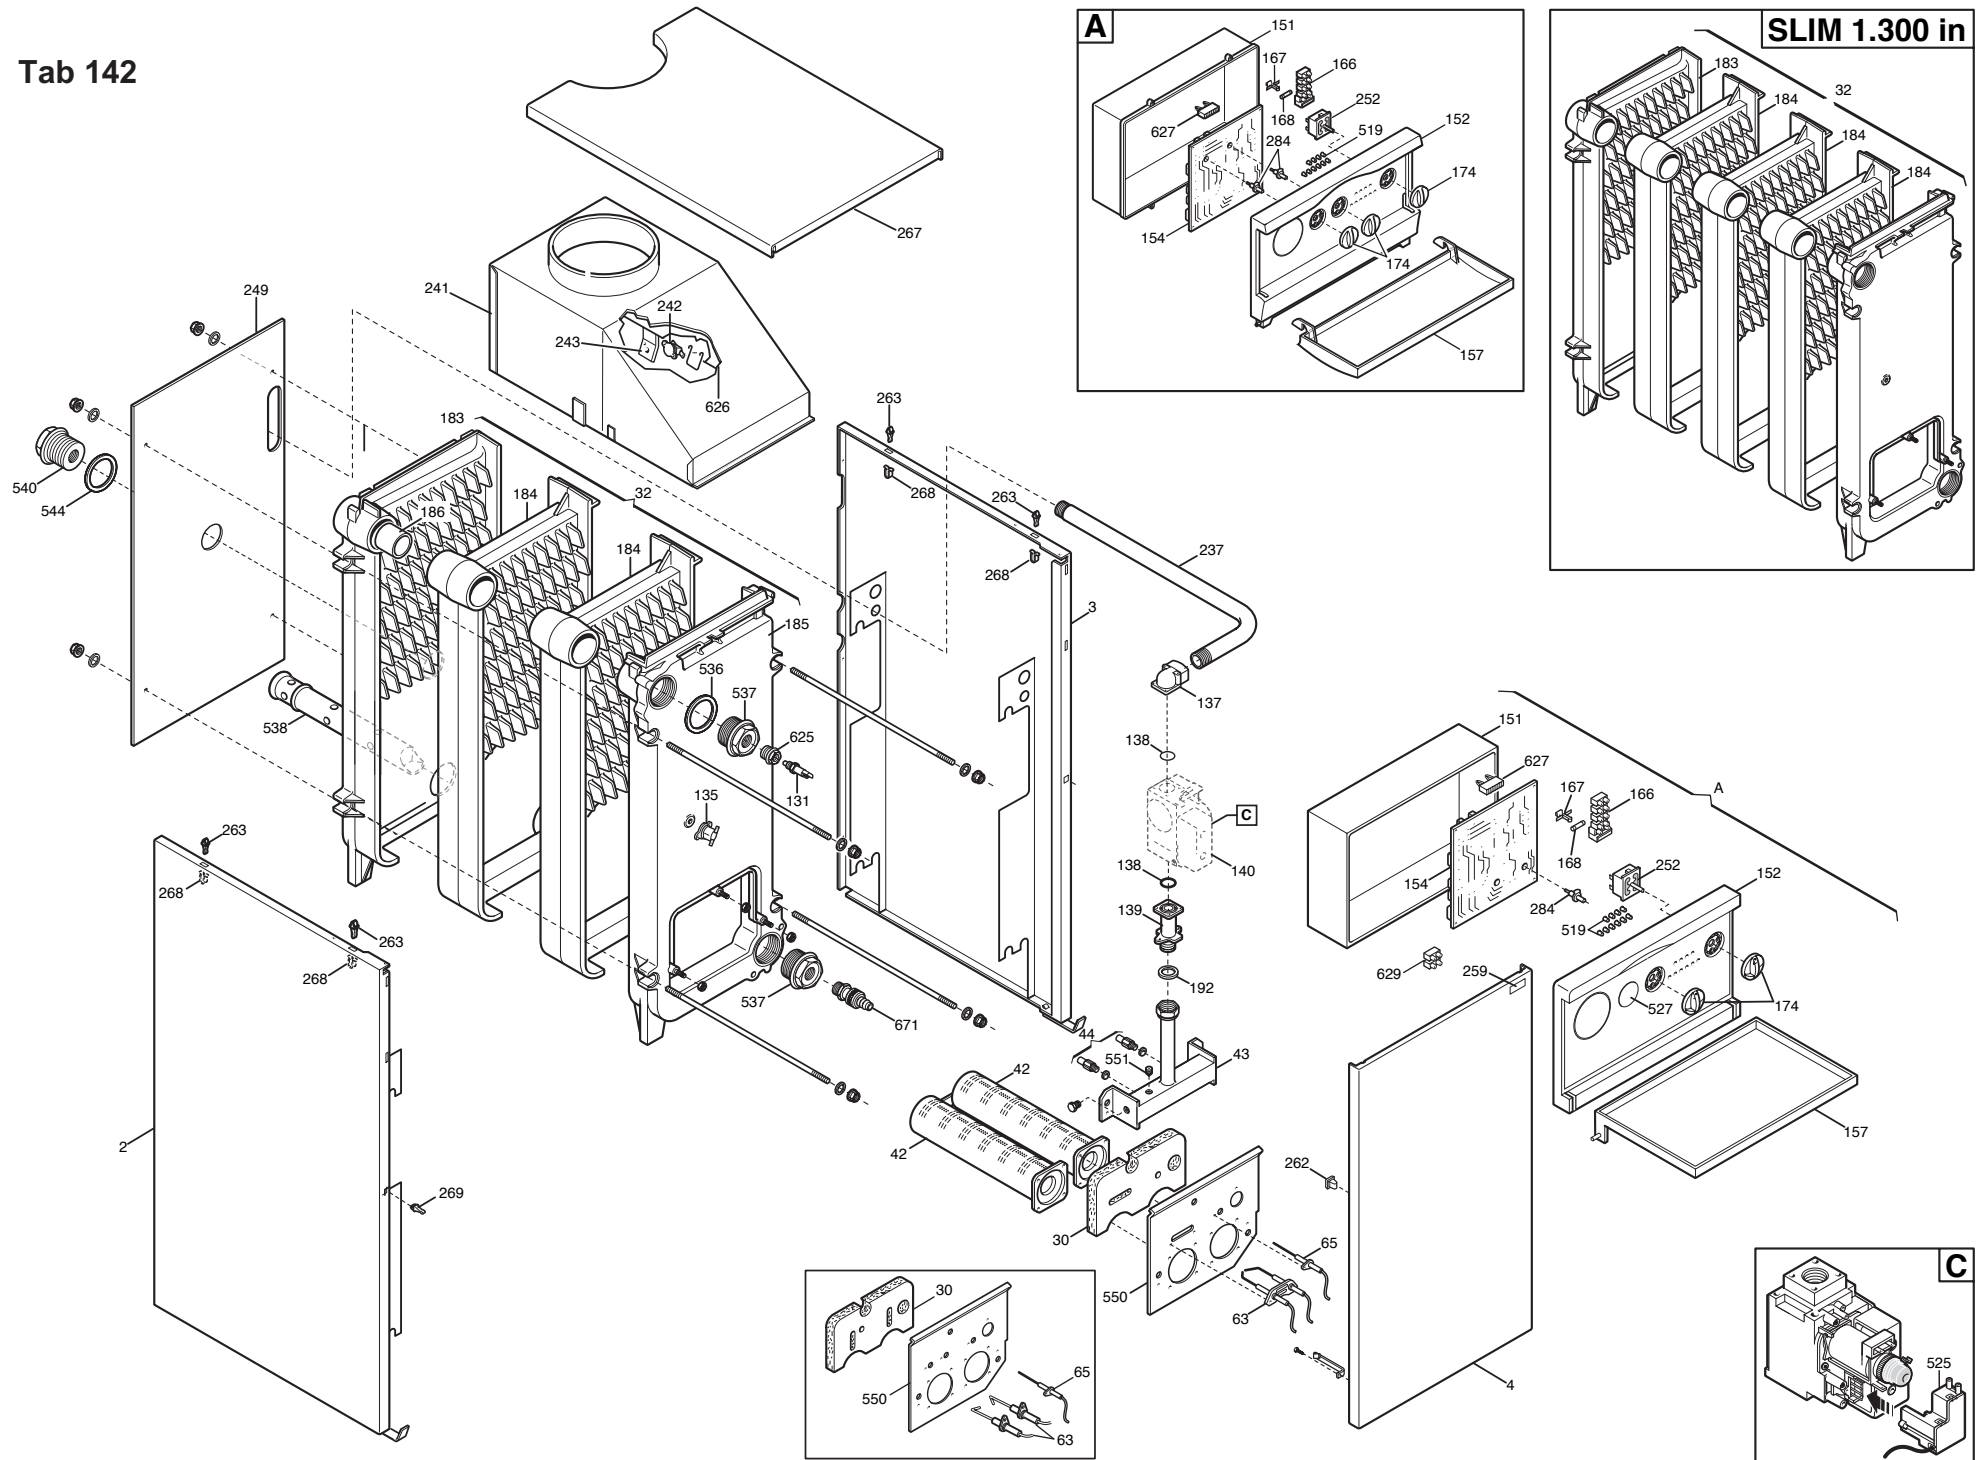

Tab 142

Данные о запчастях (68). Изделие - WSB431403476, SLIM 1.400 iN (WSB43140347)

Позиция на чертеже	Артикул	Английское наименование	Русское наименование	Рекомендованная розничная цена в у.е.
2	3618430	LEFT PANEL ASSEMBLY 6E	Панель в сборе левая	100.66
3	3618420	RIGHT PANEL ASSEMBLY 6E	Панель правая в сборе	100.66
4	3618500	DOOR ASSEMBLY 350 MM	Панель передняя в сборе	92.81
30	3203100	RAMP SHIELD INSULATION 2 IGNIT	Термоизоляционная панель передняя	5.48
32	3611690	HEAT EXCHANGER ASSEMBLY 6E	Теплообменник основной	1410.28
42	3602450	MULTIGAS BURNER 6E	элемент горелки	61.59
43	3614390	GAS RAMP -039 TANDEM-	Рампа подачи газа с инжекторами	32.35
44	609550	NATURAL GAS INJECTOR KIT 6E	Инжекторы для природного газа комплект	16.82
44	3607140	LPG INJECTORS 6E	Инжекторы для сжиженного газа в комплекте	18.68
63	8620350	IGNITION ELECTRODE	Электрод розжига	16.6
65	8620290	IONIZATION ELECTRODE & CABLE	Электрод контроля пламени с кабелем	17.34
131	8434820	TEMPERATURE SENSOR	датчик температуры (NTC) (погружной)	15.68
135	8630390	SAFETY THERMOSTAT T.95	Термостат предохранительный 95 С	26.04
137	3202100	GAS VALVE ELBOW CONN. G1/2F	соединительный элемент газового клапана	9.15
138	5402010	O-RING 22.22x2.62 - 10PCS	Уплотнение кольцевое 22,22x2,62 (УПАКОВКА - 10 шт)	2.12
139	5206620	CONNECTOR-GAS VALVE INLET	Патрубок на входе газового клапана	12.53
140	5653610	GAS VALVE	клапан газовый (SIT 845 SIGMA)	147
151	3401610	CONTROL PANEL COVER 2000	кожух электрической коробки	20.27
152	3618570	PRINTED CONTROL PANEL SLIM i	Крышка декоративная панели управления	16.28
154	7837710	Ricambio scheda HDMIS58-BX01-BAXI	Электронная плата (Bertelli)	0
154	3624110	PCB LMU33 2 PUMPS-	Электронная плата (LMU33 SIEMENS)	241.63
157	3401620	CONTROL PANEL DOOR	крышка панели управления	26.49
166	8421590	TERMINAL BLOCK	блок клеммной коробки	9
167	5405340	FUSE HOLDER	держатель плавкого предохранителя	1.32
168	9950580	FUSE	Предохранитель плавкий (2 А- 250 В)	1.87
174	5408150	CONTROL KNOB	Ручка LUNA 2000	4.29
183	3101320	REAR ELEMENT (PV)	элемент задний теплообменника	386.24