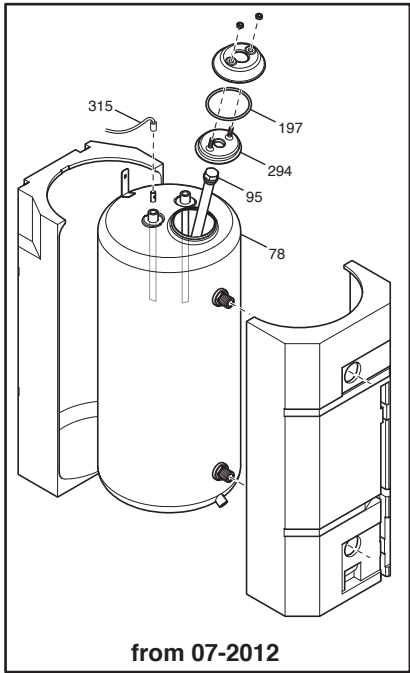

Tab 137

from 07-2012

Данные о запчастях (количество - 13)

Позиция на чертеже	Артикул	Английское наименование	Русское наименование	Рекомендованная розничная цена в у.е.
10	711295000	SAFETY VALVE 9BAR 1/2 RED	Клапан предохранительный 1/2 М/Ф 9 BAR	16.08
11	7218051	PLASTIC ELEMENT SET G1/2 2 pcs	диэлектрические переходники (2 шт.)	1.9
30	711294300	D400 BAXI COVER GREY WITH KNO		29.49
70	711294400	BAXI WALL BRACKET		24.72
109	711296200	ROD TYPE THERMOSTAT L270	Термостат	48.52
149	711294600	BAXI KNOB GREY D400		21.86
150	711294700	PC BAXI LENS		18.99
175	711295200	THERMOMETER BAXI 5Y	Термометр	38.59
210	711295300	COPPER HEATING ELEM.230V/1500W	Нагревательный элемент, 1500 Ватт	87.42
221	711295600	GASKET FOR COPPER HEATING ELE	Уплотнение фланца нагревательного элемента	9.66
225	711296100	FLANGE PLATE (ENAMEL)		16.15
228	711295900	LIP GASKET	Уплотнение фланцевое	9.5
360	711296000	ANODE D26 L131	Анод магниевый	55.2